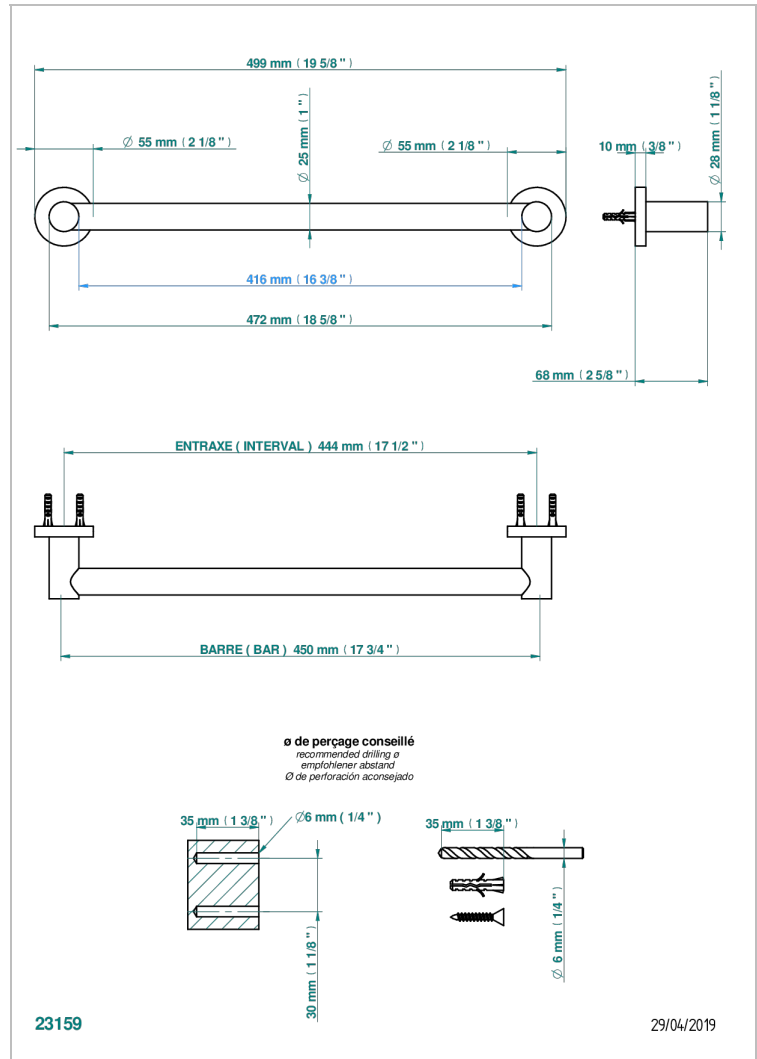

BONDI WITH LEVER

G7G-526/45

Bath towel holder, length: 450 mm

THG[®]
PARIS

CARACTERÍSTICAS

- Bondi with lever
- Bath towel holder, length: 450 mm

ACABADOS DISPONIBLES

Bronce claro - D01
Cerámica negra mate - D30
Cromo - A02
Cromo / dorado - G02
Cromo mate - C02
Dorado - F01