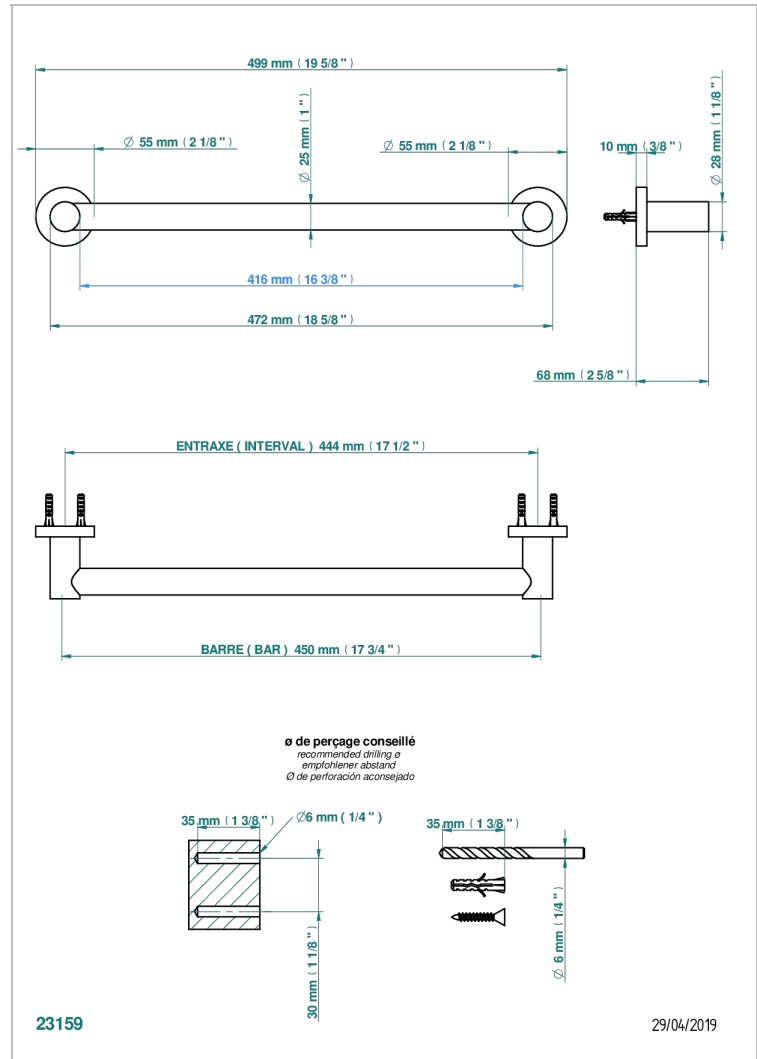

BONDI A MANETTES

G7G-526/45

Porte-drap de bain 1 barre fixe Ø25 mm long. 450 mm

THG[®]
PARIS

CARACTÉRISTIQUES

- Bondi à manettes
- Porte-drap de bain 1 barre fixe Ø25 mm long. 450 mm

FINITIONS DISPONIBLES

Bronze clair - D01
Chromé - A02
Chromé / doré - G02
Chromé mat - C02
Doré brillant - F01
Doré mat - F07