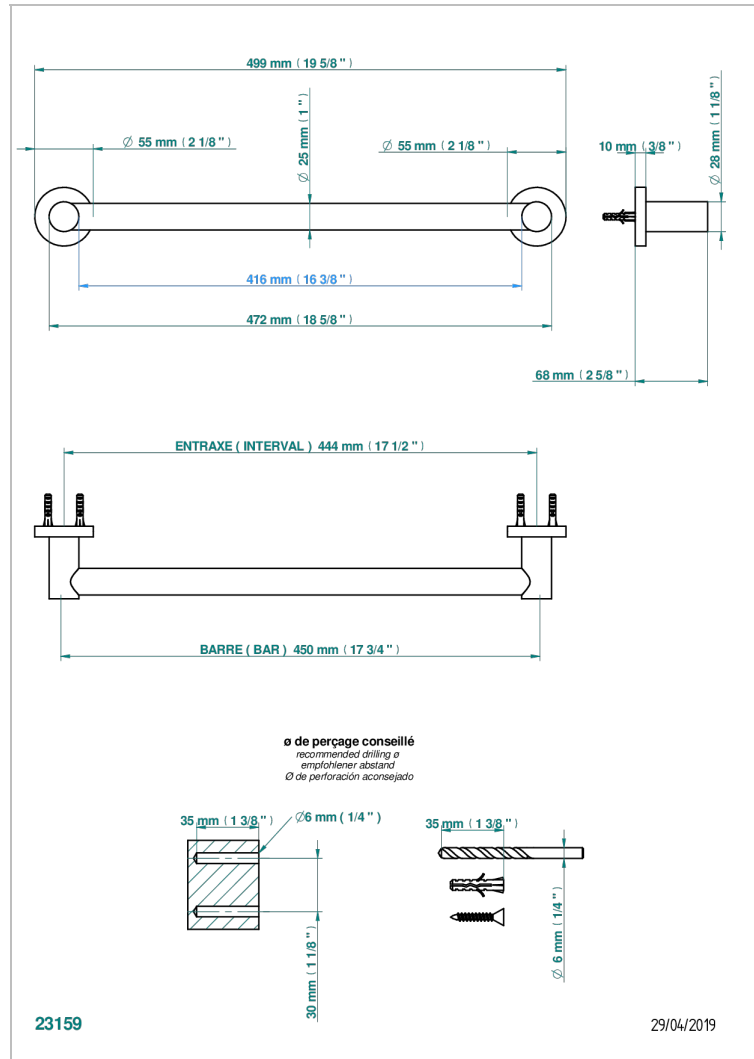

BONDI WITH LEVER

G7G-526/45

单杆固定浴巾架 直径25毫米 长450毫米

特色

- Bondi with lever
- 单杆固定浴巾架 直径25毫米 长450毫米

可选饰面

Black ceram - D30
Blush PVD - H62
Graphite PVD - H64
Matt Umber PVD - H67
Matt blush PVD - H60
Matt graphite PVD - H65