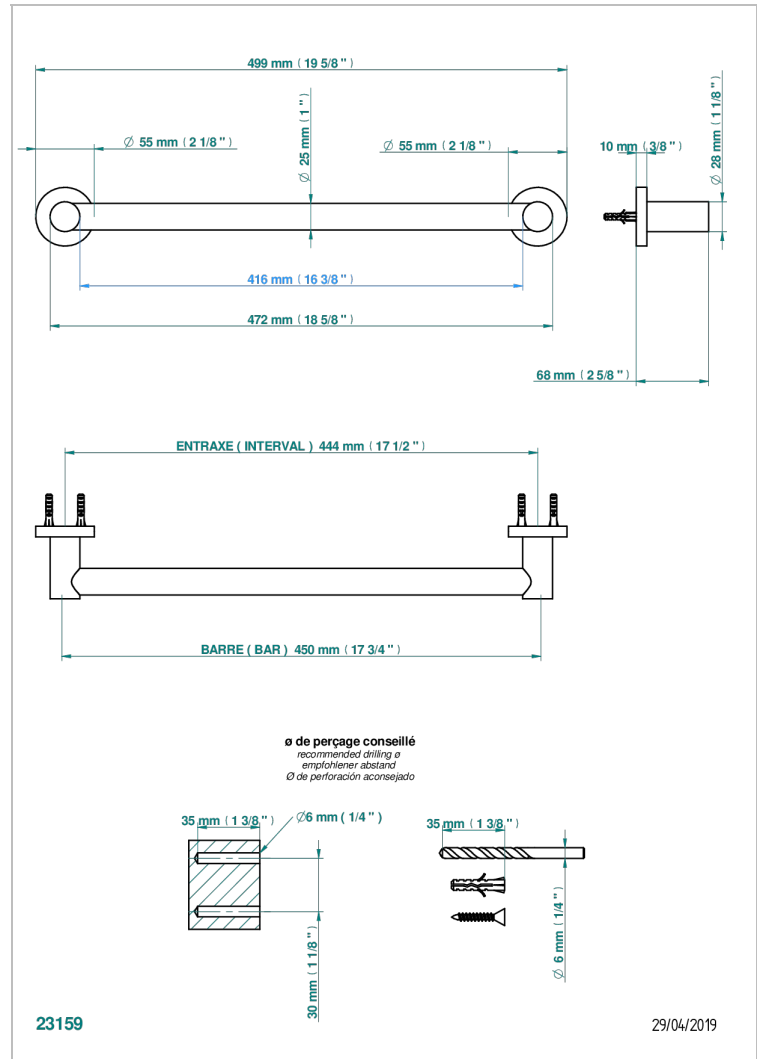

SPIRIT A MANETTES

G58-526/45

Porte-drap de bain 1 barre fixe Ø25 mm long. 450 mm

THG[®]
PARIS

CARACTÉRISTIQUES

- Spirit à manettes
- Porte-drap de bain 1 barre fixe Ø25 mm long. 450 mm

FINITIONS DISPONIBLES