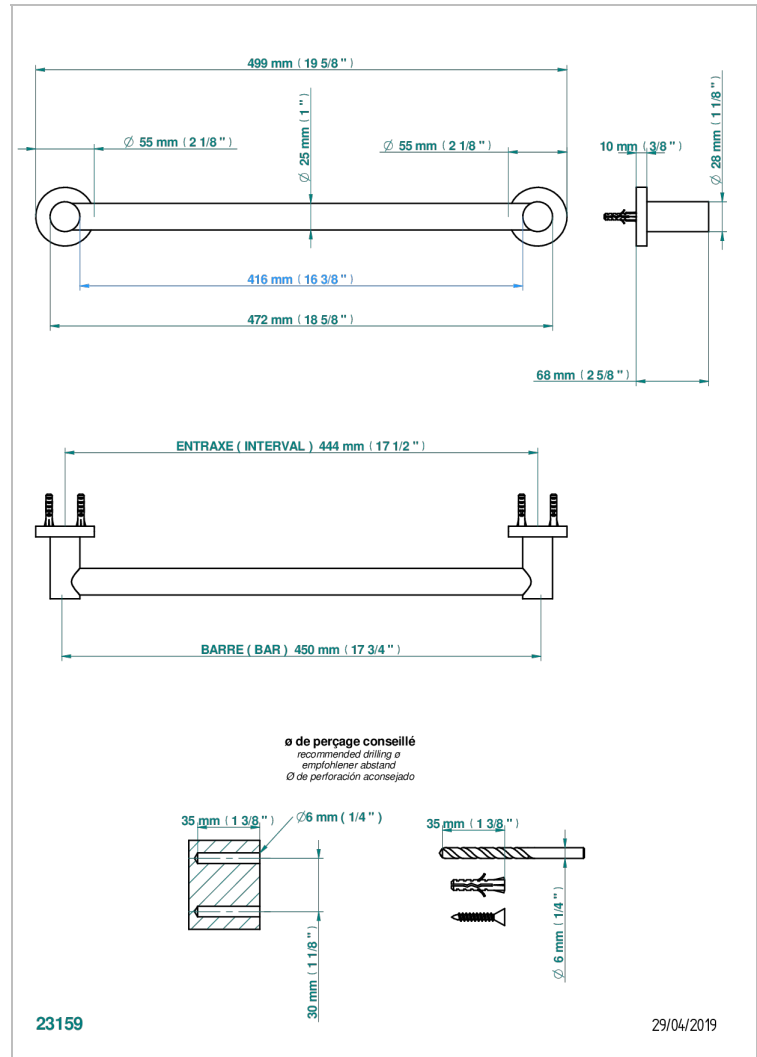

SPIRIT CON MANETAS

G58-526/45

Bath towel holder, length: 450 mm

THG[®]
PARIS

CARACTERÍSTICAS

- Spirit con manetas
- Bath towel holder, length: 450 mm

ACABADOS DISPONIBLES

Bronce claro - D01
Cerámica negra mate - D30
Cobre viejo mate - H07
Cromo - A02
Cromo / dorado - G02
Cromo mate - C02