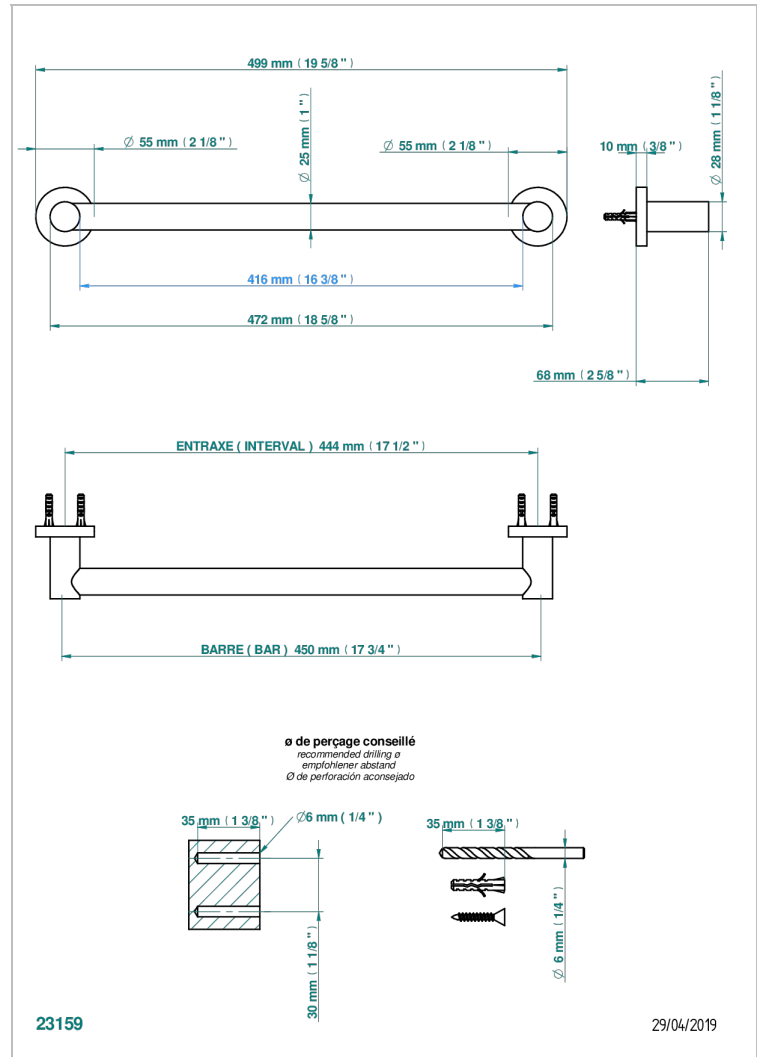

SPIRIT A MANETTES

G58-526/45

Porte-drap de bain 1 barre fixe Ø25 mm long. 450 mm

THG[®]
PARIS

CARACTÉRISTIQUES

- Spirit à manettes
- Porte-drap de bain 1 barre fixe Ø25 mm long. 450 mm

FINITIONS DISPONIBLES