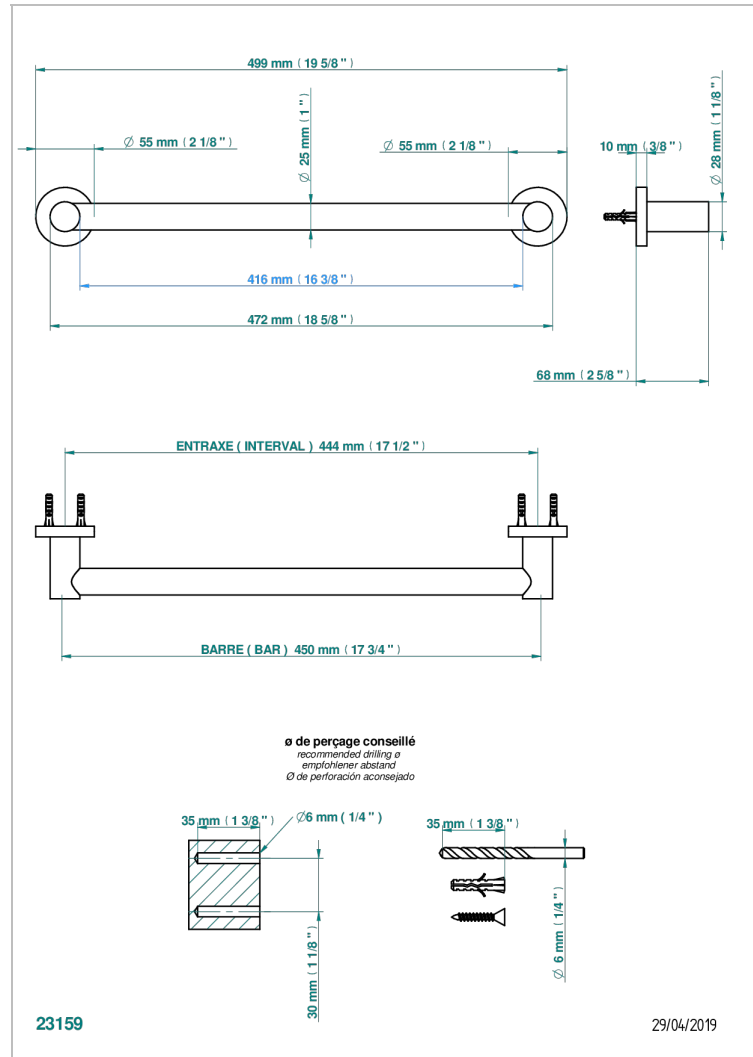

SPIRIT CON MANETAS

G58-526/45

Bath towel holder, length: 450 mm

THG[®]
PARIS

CARACTERÍSTICAS

- Spirit con manetas
- Bath towel holder, length: 450 mm

ACABADOS DISPONIBLES

Bronce claro - D01
Cerámica negra mate - D30
Cobre viejo mate - H07
Cromo - A02
Cromo / dorado - G02
Cromo mate - C02