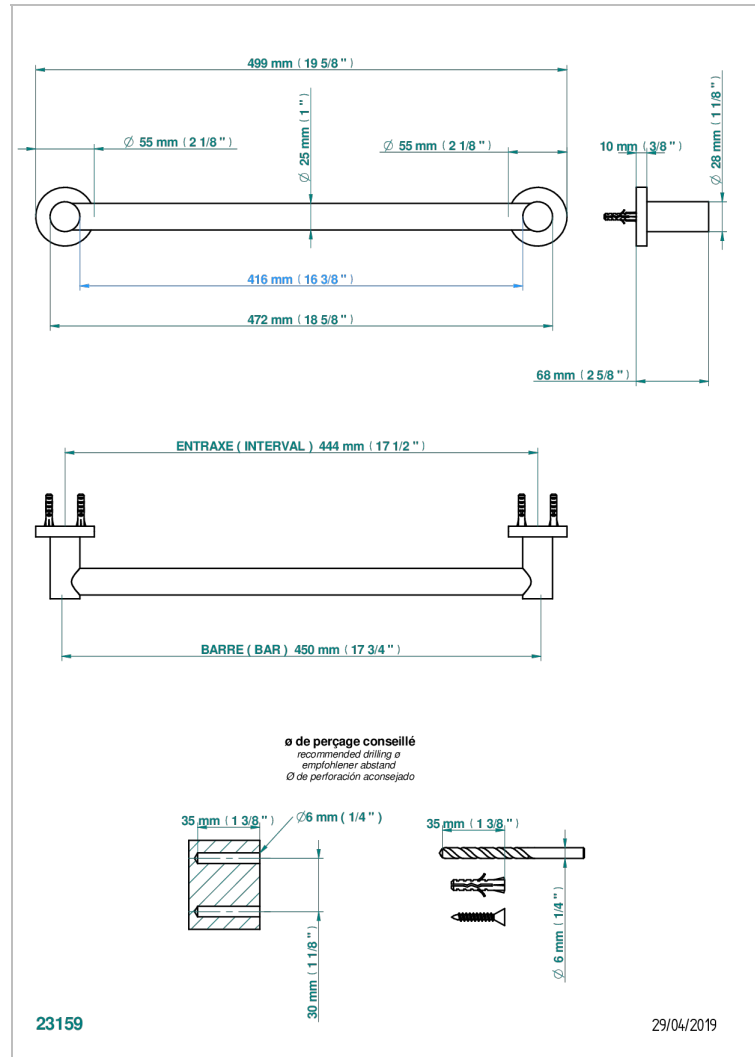

SPIRIT A MANETTES

G58-526/45

Porte-drap de bain 1 barre fixe Ø25 mm long. 450 mm

THG[®]
PARIS

CARACTÉRISTIQUES

- Spirit à manettes
- Porte-drap de bain 1 barre fixe Ø25 mm long. 450 mm

FINITIONS DISPONIBLES