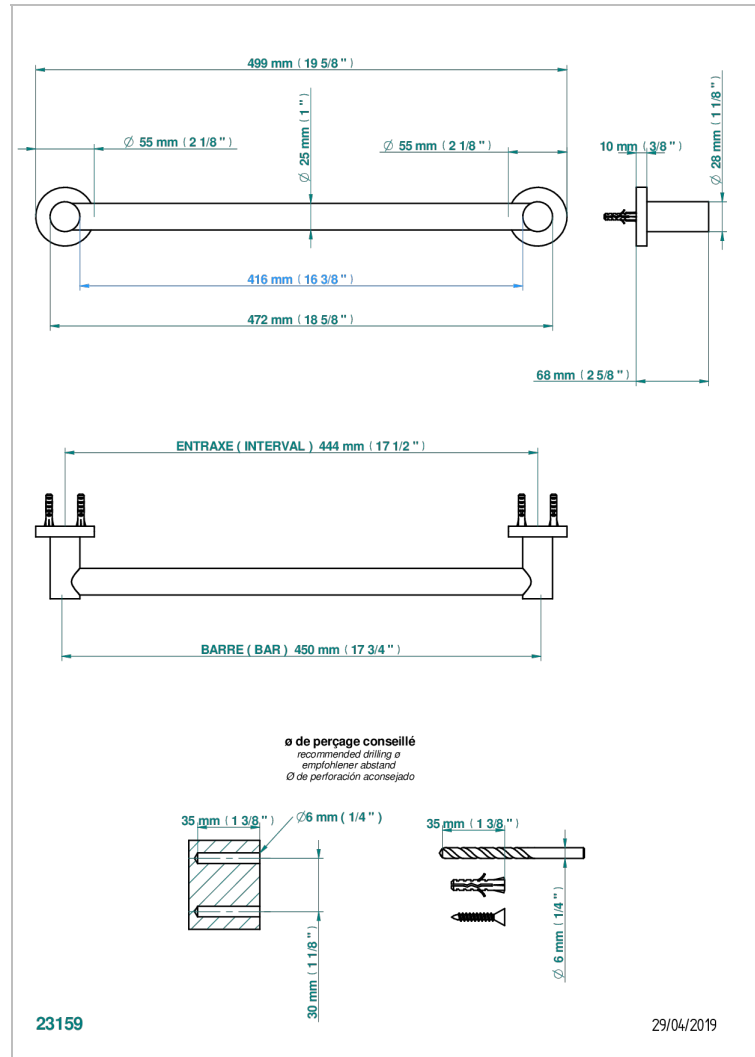

BAMBOU CRISTAL CLAIR

A35-526/45

Porte-drap de bain 1 barre fixe Ø25 mm long. 450 mm

THG[®]
PARIS

CARACTÉRISTIQUES

- Bambou Cristal clair
- Porte-drap de bain 1 barre fixe Ø25 mm long. 450 mm

FINITIONS DISPONIBLES