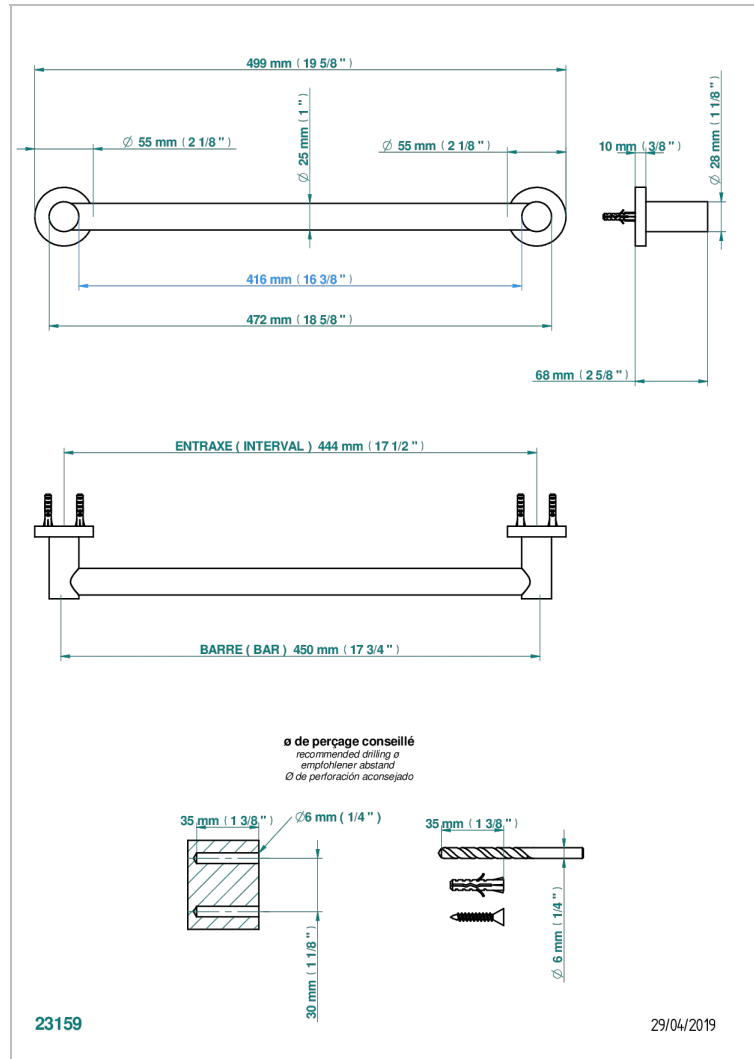

# BAMBOU CRISTAL CLAIR

A35-526/45

Porte-drap de bain 1 barre fixe Ø25 mm long. 450 mm

THG<sup>®</sup>  
PARIS

## CARACTÉRISTIQUES

- Bambou Cristal clair
- Porte-drap de bain 1 barre fixe Ø25 mm long. 450 mm