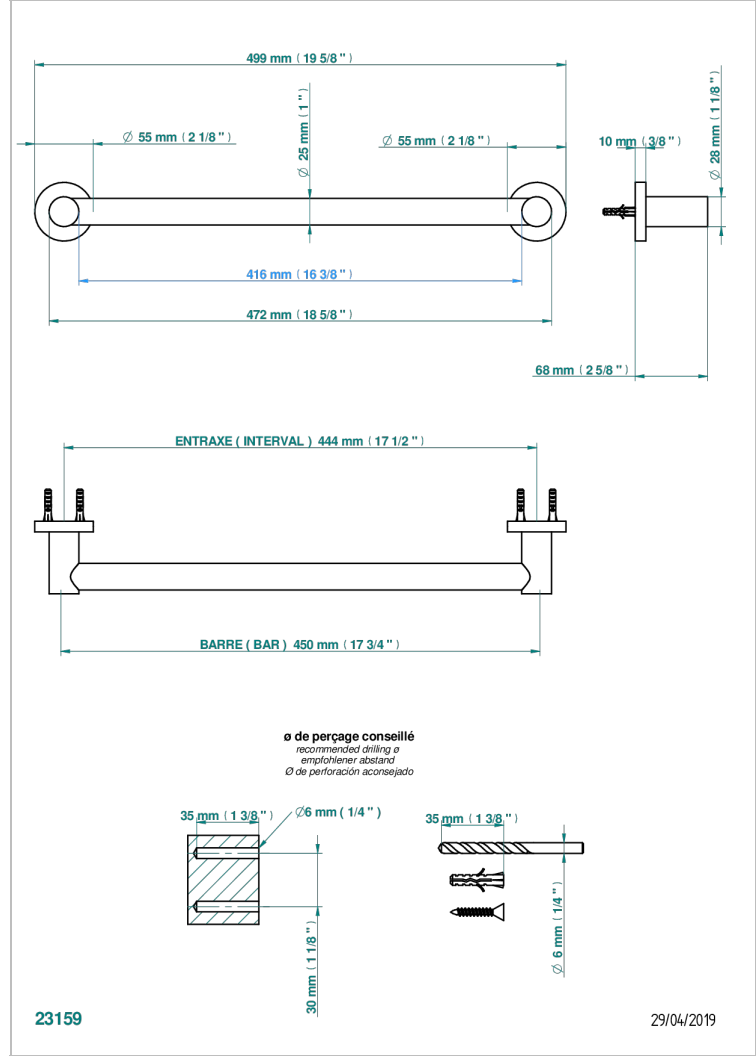

BAMBOU, KRISTALL KLAR

A35-526/45

Badetuchstange 450 mm, Ø 25 mm

THG[®]
PARIS

23159

29/04/2019

EIGENSCHAFTEN

- Bambou, Kristall klar
- Badetuchstange 450 mm, Ø 25 mm

VERFÜGBARE OBERFLÄCHEN

Altnickel - H28
Blassgold - F30
Blassgold matt unlackiert - F31
Bronze hell - D01
Chrom - A02
Chrom / gold - G02

Chrom matt - C02
Gold - F01
Gold matt - F07
Kupfer altrot matt lackiert - H07
Mattschwarz keramik - D30
Nickel matt - C01