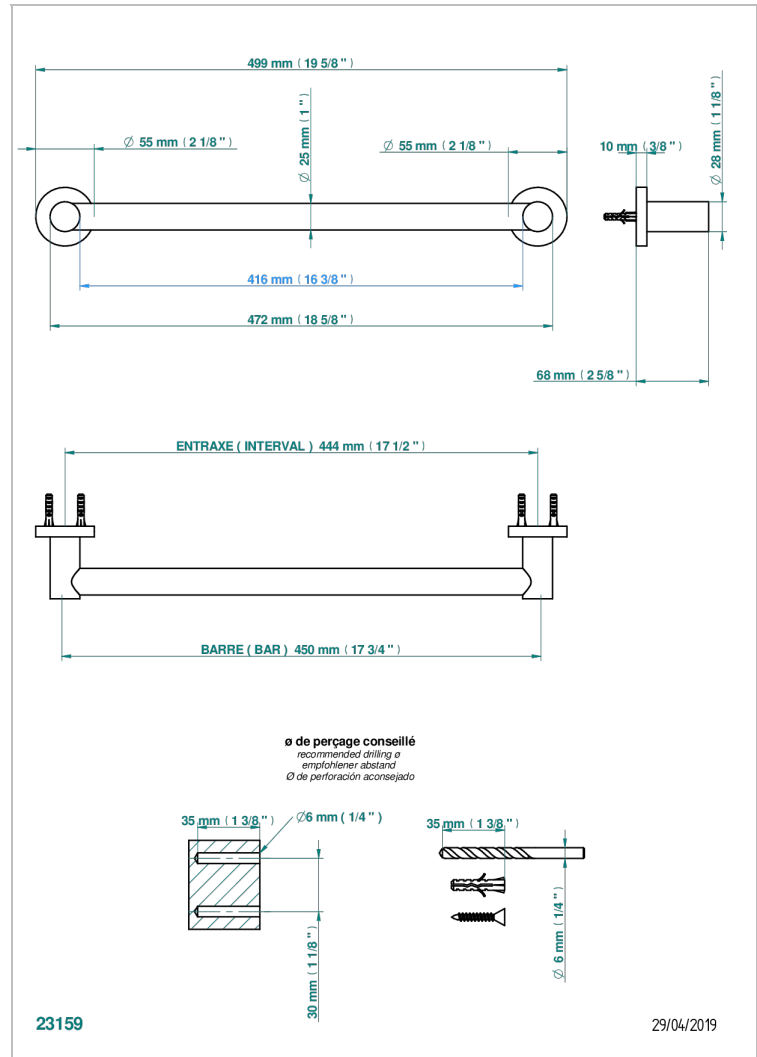

BAMBOU CRISTAL CLAIR

A35-526/45

Porte-drap de bain 1 barre fixe Ø25 mm long. 450 mm

THG[®]
PARIS

CARACTÉRISTIQUES

- Bambou Cristal clair
- Porte-drap de bain 1 barre fixe Ø25 mm long. 450 mm

FINITIONS DISPONIBLES