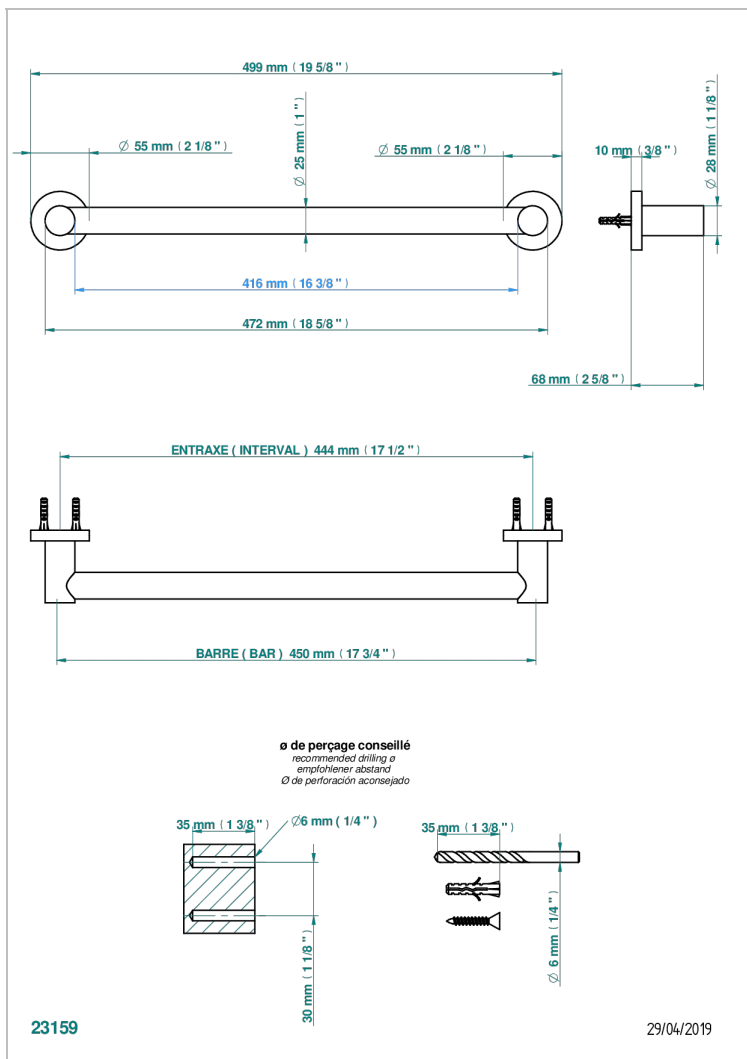

BAMBOU CRISTAL CLARO

A35-526/45

Bath towel holder, length: 450 mm

THG[®]
PARIS

CARACTERÍSTICAS

- Bambou cristal claro
- Bath towel holder, length: 450 mm

ACABADOS DISPONIBLES

Bronce claro - D01
Cerámica negra mate - D30
Cobre viejo mate - H07
Cromo - A02
Cromo / dorado - G02
Cromo mate - C02