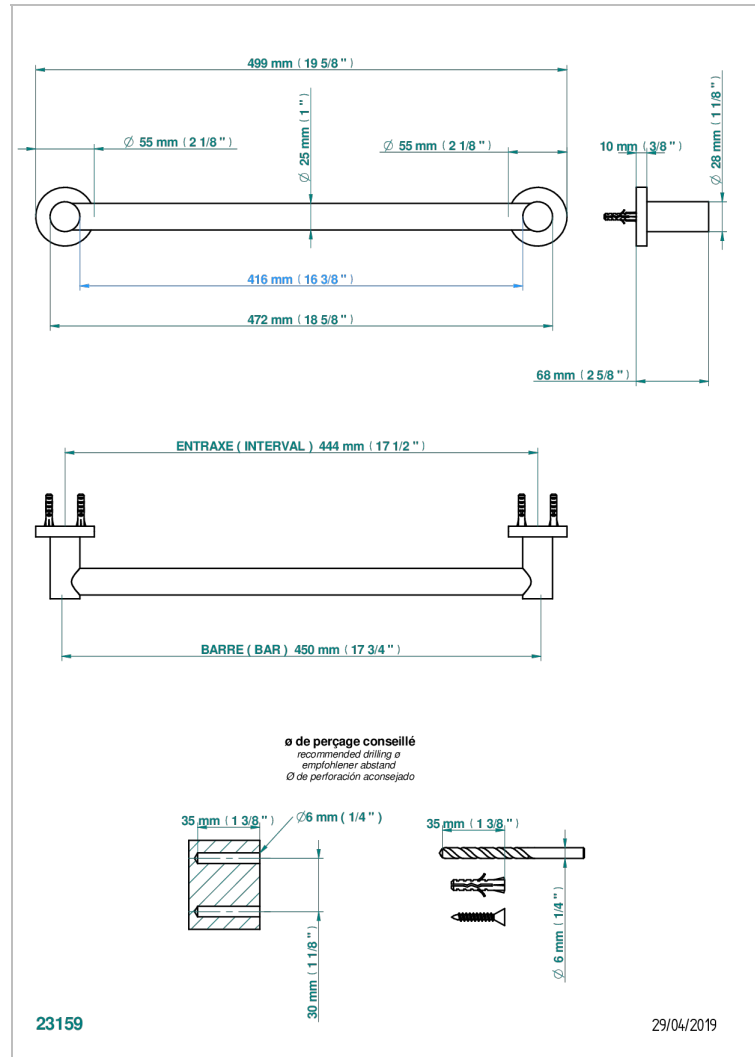

# BAMBOU, KRISTALL KLAR

A35-526/45

Badetuchstange 450 mm, Ø 25 mm

THG<sup>®</sup>  
PARIS

## EIGENSCHAFTEN

- Bambou, Kristall klar
- Badetuchstange 450 mm, Ø 25 mm