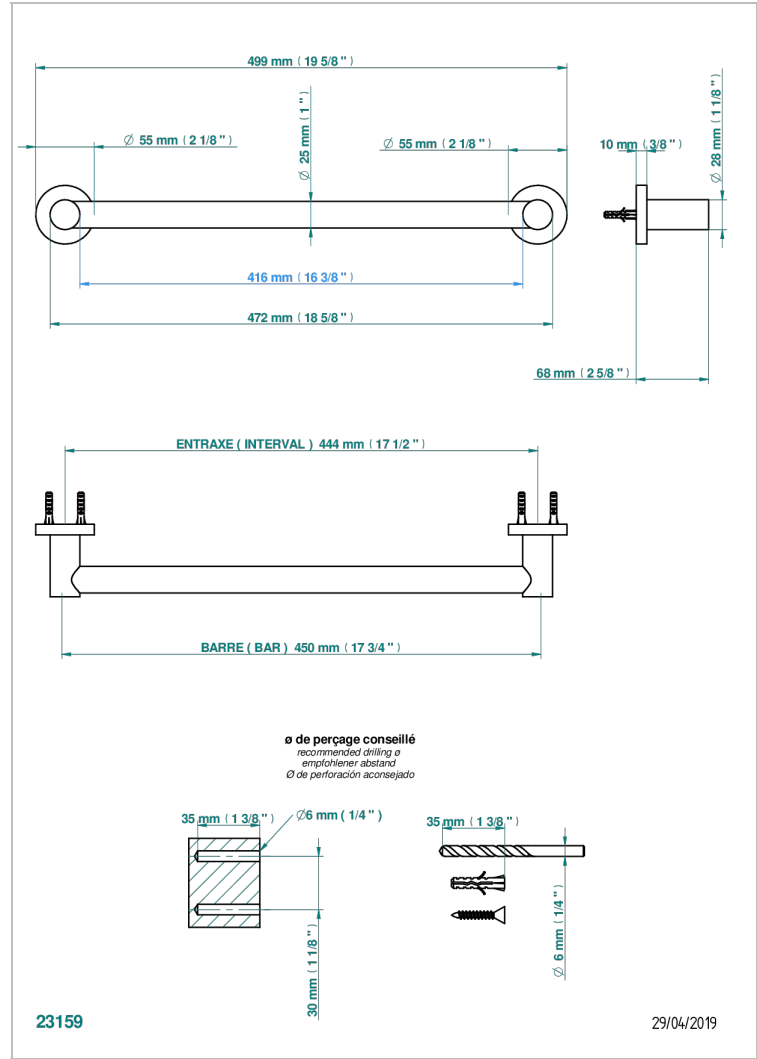

BAMBOU CLEAR CRYSTAL

A35-526/45

单杆固定浴巾架 直径25毫米 长450毫米

THG[®]
PARIS

特色

- Bambo Clear crystal
- 单杆固定浴巾架 直径25毫米 长450毫米

可选饰面

Black ceram - D30
Blush PVD - H62
Graphite PVD - H64
Matt Umber PVD - H67
Matt blush PVD - H60
Matt graphite PVD - H65