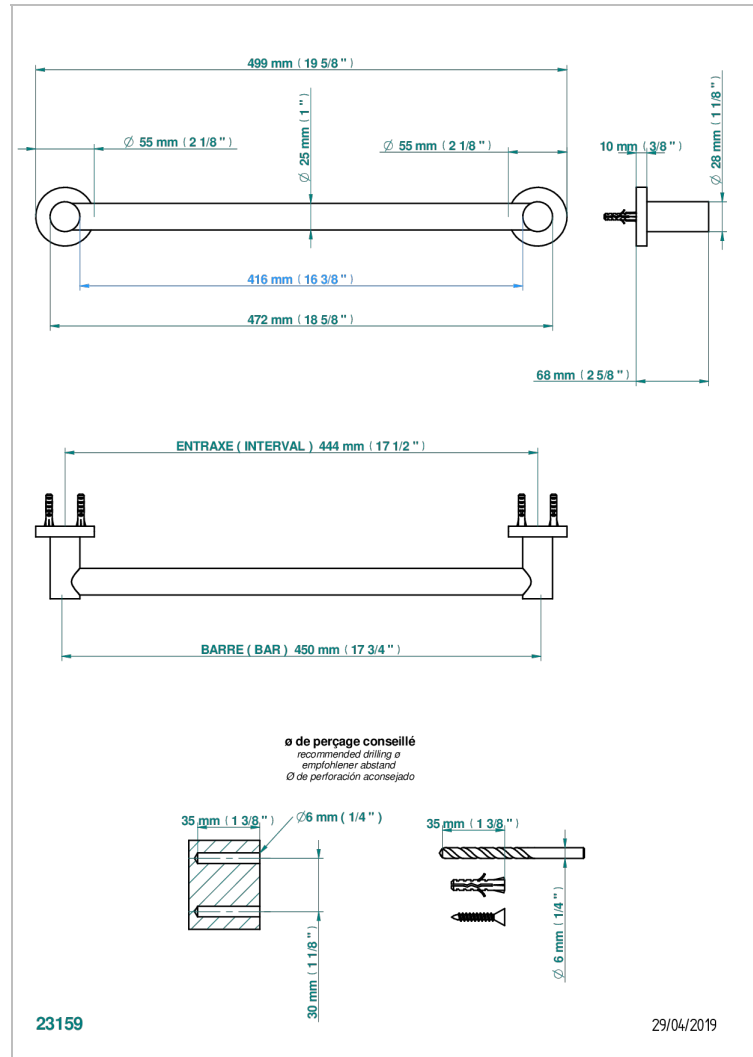

BAMBOU CRISTAL AMBRE

A34-526/45

Porte-drap de bain 1 barre fixe Ø25 mm long. 450 mm

THG[®]
PARIS

CARACTÉRISTIQUES

- Bambou Cristal Ambre
- Porte-drap de bain 1 barre fixe Ø25 mm long. 450 mm

FINITIONS DISPONIBLES