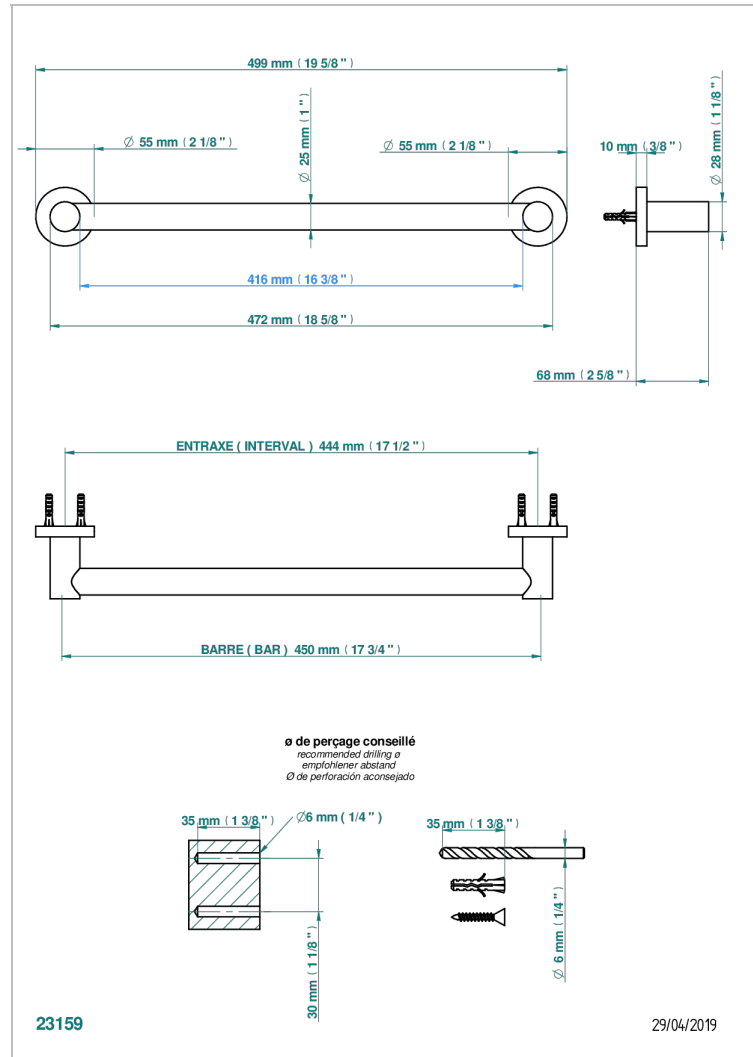

# BAMBOU AMBER CRYSTAL

A34-526/45

Towel bar, 18" long

THG<sup>®</sup>  
PARIS

## CHARACTERISTIC

- BamboU Amber crystal
- Towel bar, 18" long