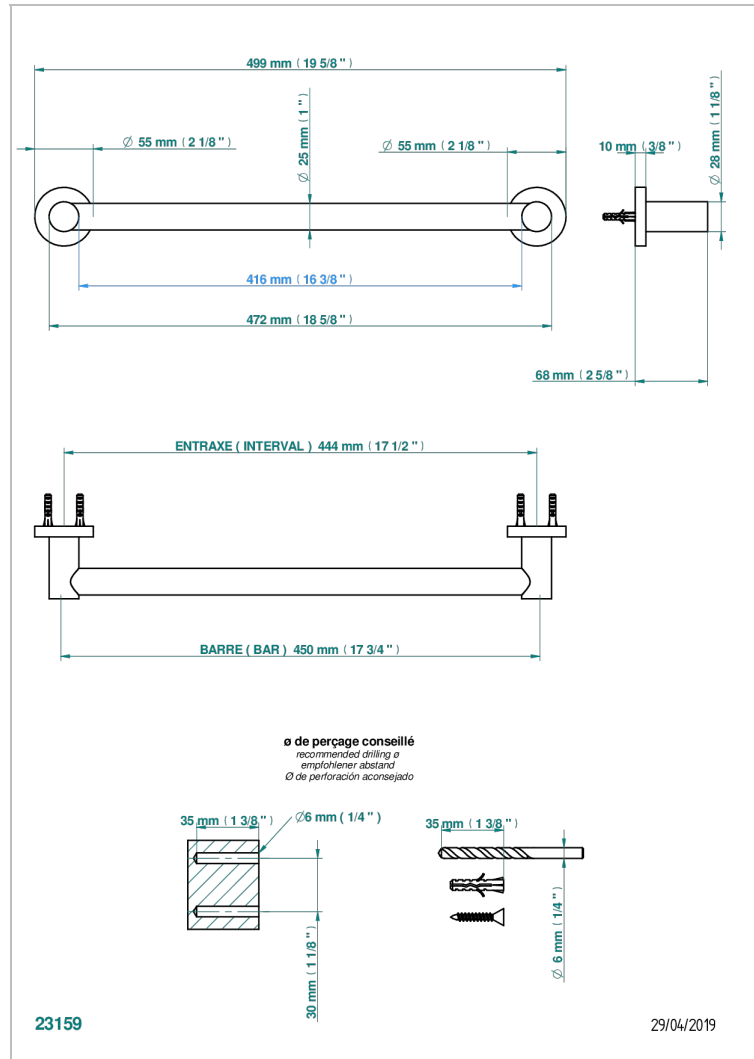

BAMBOU CRISTAL AMBRE

A34-526/45

Porte-drap de bain 1 barre fixe Ø25 mm long. 450 mm

THG[®]
PARIS

CARACTÉRISTIQUES

- Bambou Cristal Ambre
- Porte-drap de bain 1 barre fixe Ø25 mm long. 450 mm

FINITIONS DISPONIBLES