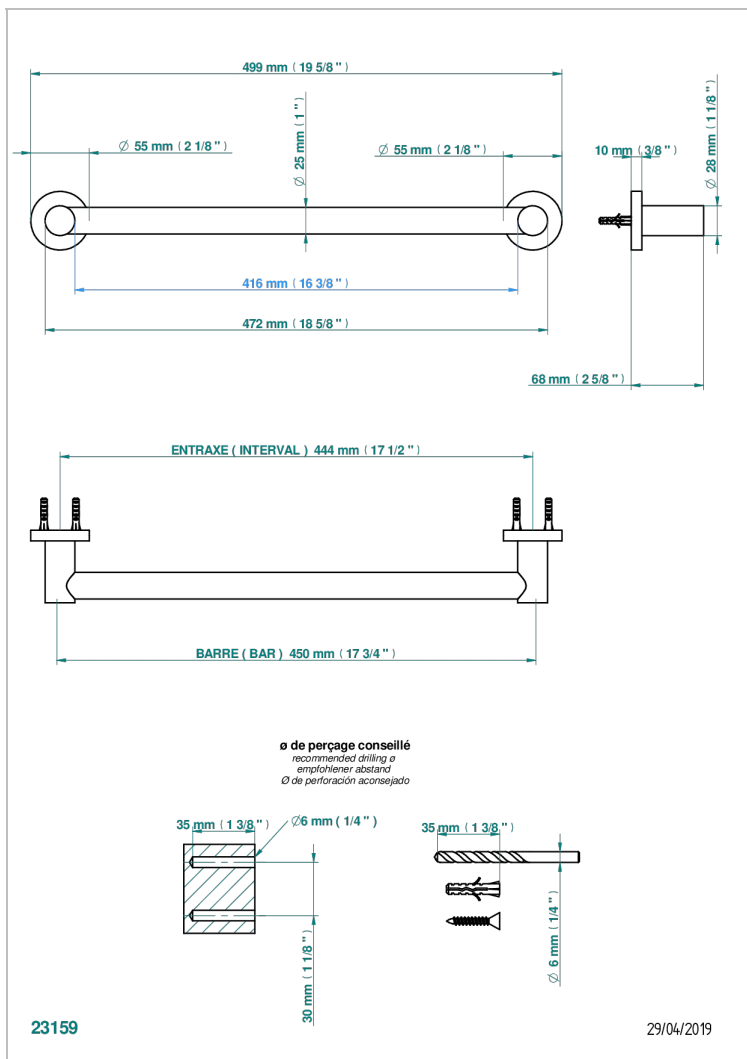

BAMBOU, KRISTALL BERNSTEIN

A34-526/45

Badetuchstange 450 mm, Ø 25 mm

EIGENSCHAFTEN

- Bambou, Kristall Bernstein
- Badetuchstange 450 mm, Ø 25 mm

VERFÜGBARE OBERFLÄCHEN

Altnickel - H28
Blassgold - F30
Blassgold matt unlackiert - F31
Bronze hell - D01
Chrom - A02
Chrom / gold - G02