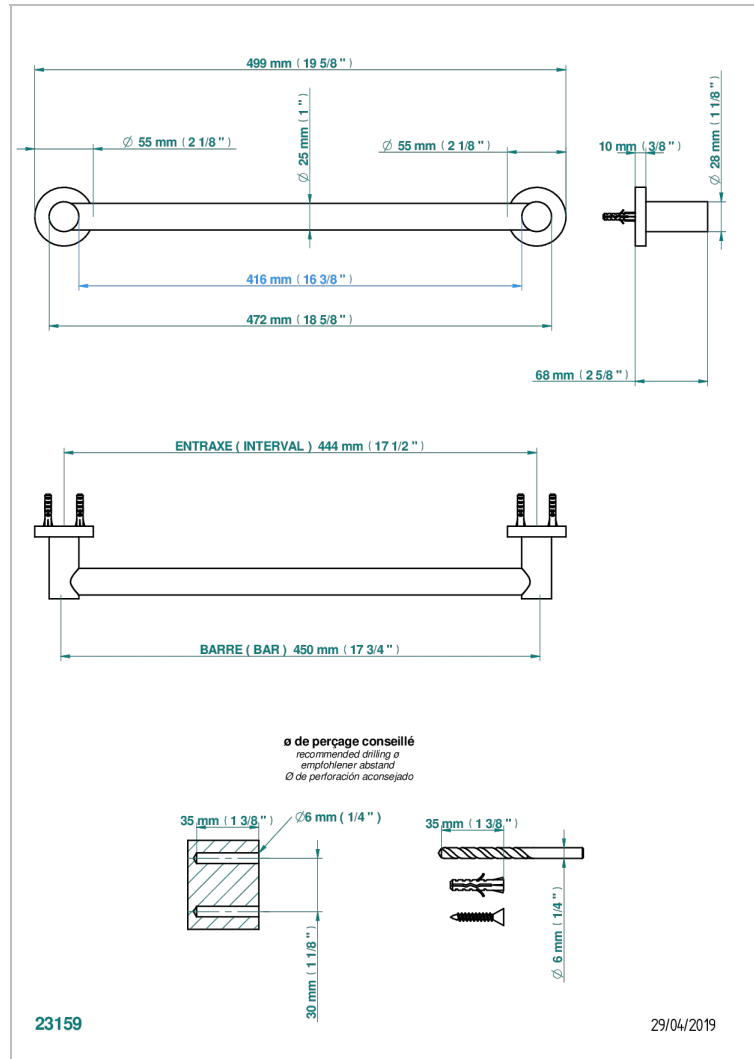

# BAMBOU CRISTAL AMBRE

A34-526/45

Porte-drap de bain 1 barre fixe Ø25 mm long. 450 mm

THG<sup>®</sup>  
PARIS

## CARACTÉRISTIQUES

- Bambou Cristal Ambre
- Porte-drap de bain 1 barre fixe Ø25 mm long. 450 mm