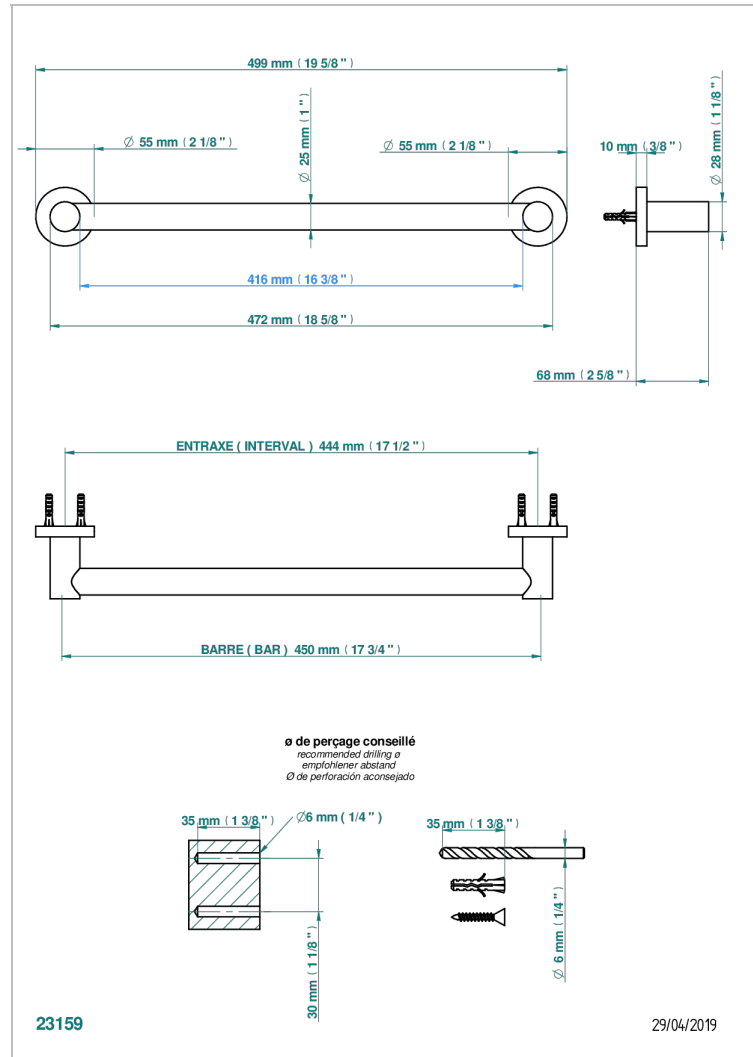

BAMBOU CRISTAL AMBAR

A34-526/45

Bath towel holder, length: 450 mm

THG[®]
PARIS

CARACTERÍSTICAS

- Bambou cristal Ambar
- Bath towel holder, length: 450 mm

ACABADOS DISPONIBLES

Bronce claro - D01
Cerámica negra mate - D30
Cobre viejo mate - H07
Cromo - A02
Cromo / dorado - G02
Cromo mate - C02