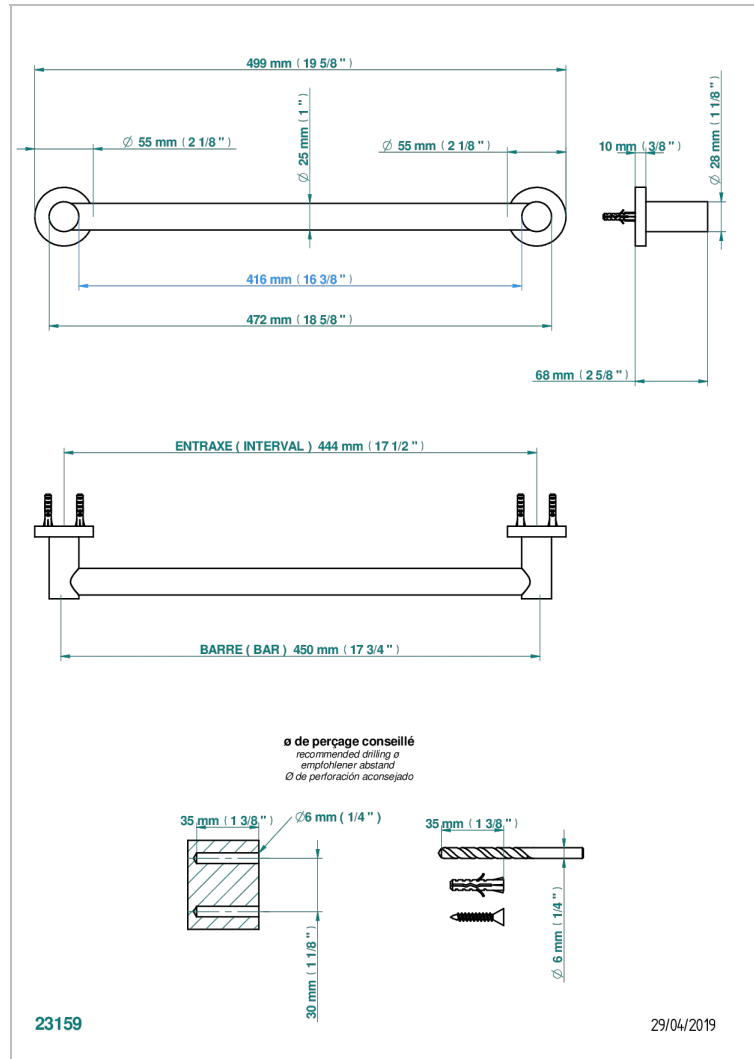

BAMBOU, KRISTALL BERNSTEIN

A34-526/45

Badetuchstange 450 mm, Ø 25 mm

EIGENSCHAFTEN

- Bambou, Kristall Bernstein
- Badetuchstange 450 mm, Ø 25 mm

VERFÜGBARE OBERFLÄCHEN

Altnickel - H28
Blassgold - F30
Blassgold matt unlackiert - F31
Bronze hell - D01
Chrom - A02
Chrom / gold - G02