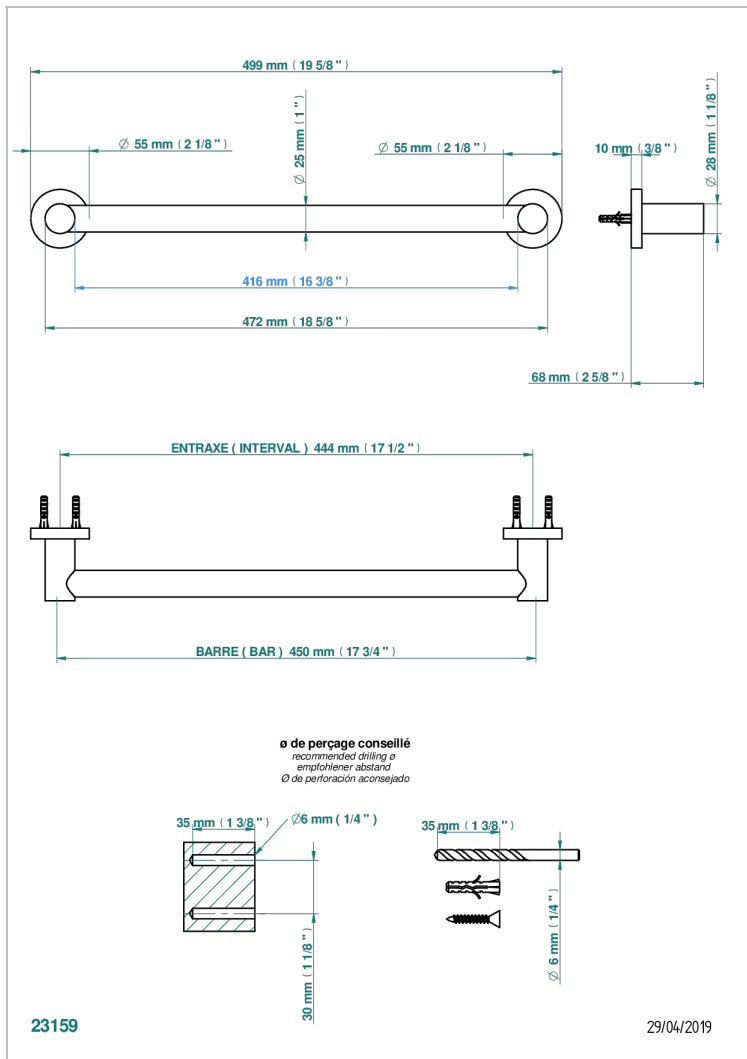

# BAMBOU AMBER CRYSTAL

A34-526/45

单杆固定浴巾架 直径25毫米 长450毫米

THG<sup>®</sup>  
PARIS

## 特色

- Bambo Amber crystal
- 单杆固定浴巾架 直径25毫米 长450毫米