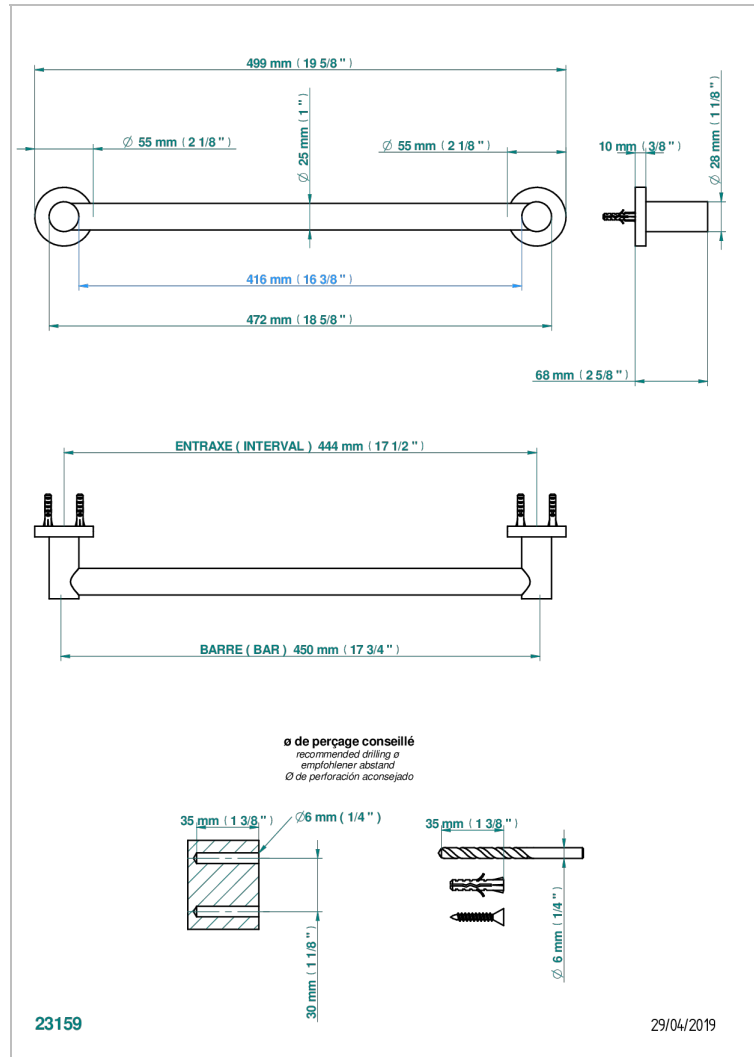

BAMBOU CRISTAL NOIR

A33-526/45

Porte-drap de bain 1 barre fixe Ø25 mm long. 450 mm

CARACTÉRISTIQUES

- Bambou Cristal noir
- Porte-drap de bain 1 barre fixe Ø25 mm long. 450 mm

FINITIONS DISPONIBLES

Bronze clair - D01
Chromé - A02
Chromé / doré - G02
Chromé mat - C02
Doré brillant - F01
Doré mat - F07