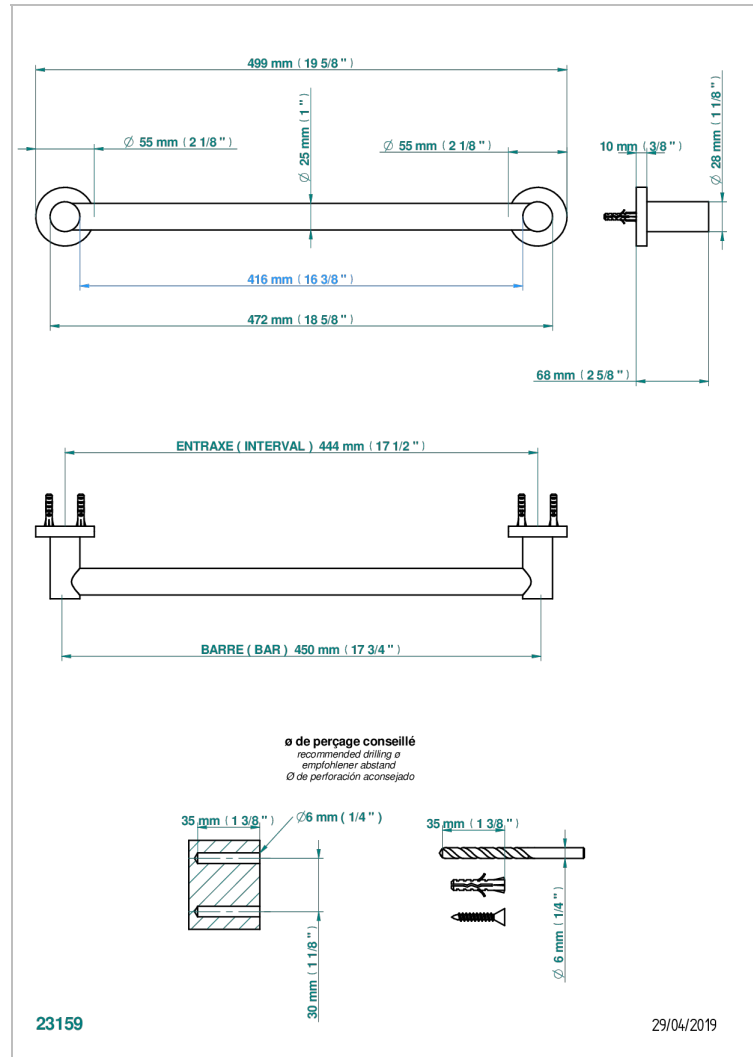

BAMBOU CRISTAL NOIR

A33-526/45

Porte-drap de bain 1 barre fixe Ø25 mm long. 450 mm

THG[®]
PARIS

CARACTÉRISTIQUES

- Bambou Cristal noir
- Porte-drap de bain 1 barre fixe Ø25 mm long. 450 mm

FINITIONS DISPONIBLES