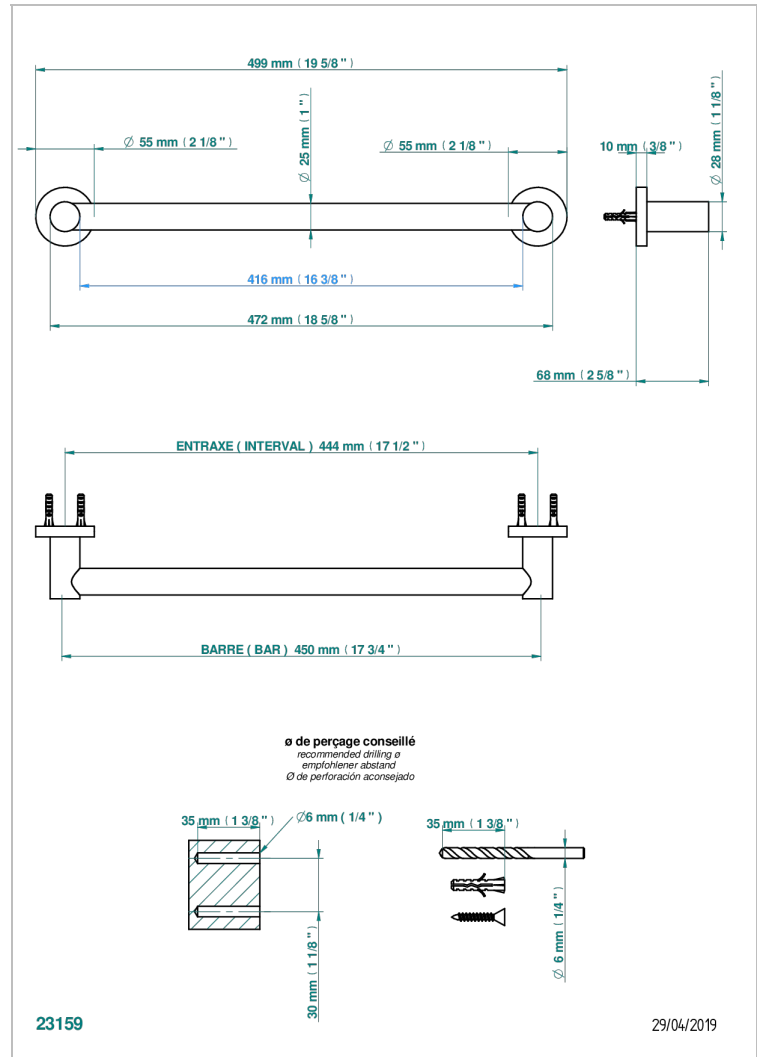

BAMBOU, KRISTALL SCHWARZ

A33-526/45

Badetuchstange 450 mm, Ø 25 mm

THG[®]
PARIS

EIGENSCHAFTEN

- Bambou, Kristall schwarz
- Badetuchstange 450 mm, Ø 25 mm

VERFÜGBARE OBERFLÄCHEN

Altnickel - H28
Blassgold - F30
Blassgold matt unlackiert - F31
Bronze hell - D01
Chrom - A02
Chrom / gold - G02