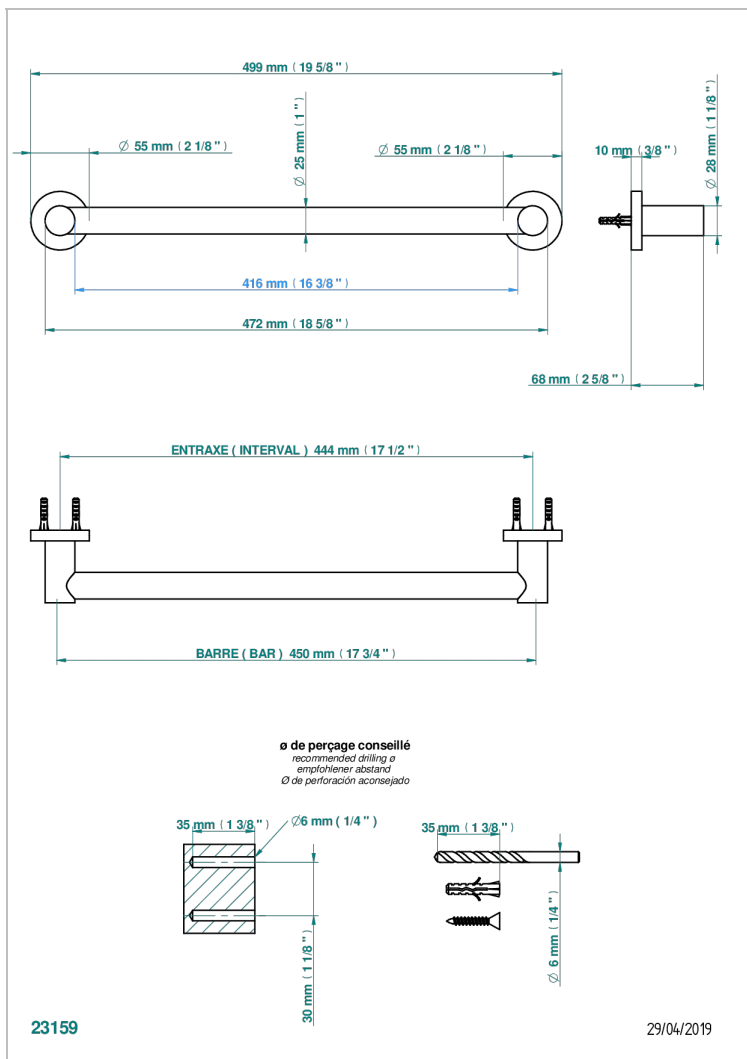

BAMBOU CRISTAL NEGRO

A33-526/45

Bath towel holder, length: 450 mm

THG[®]
PARIS

CARACTERÍSTICAS

- Bambou cristal negro
- Bath towel holder, length: 450 mm

ACABADOS DISPONIBLES

Bronce claro - D01
Cerámica negra mate - D30
Cobre viejo mate - H07
Cromo - A02
Cromo / dorado - G02
Cromo mate - C02