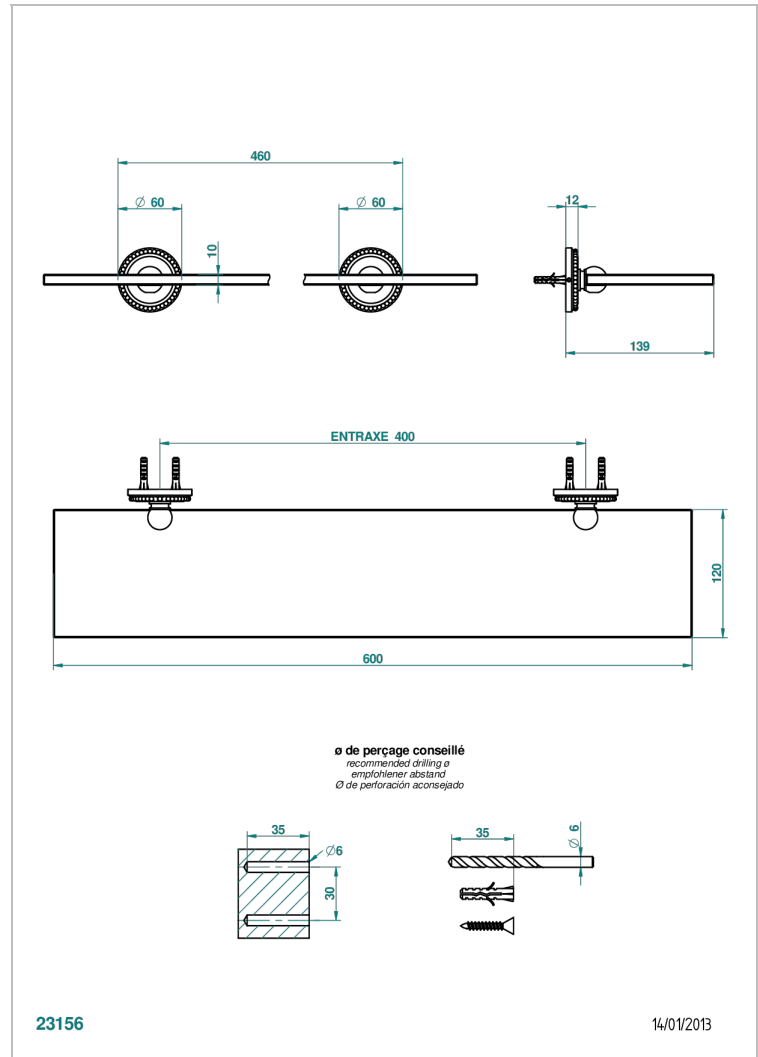

AMOUR DE TRIANON

G24-564

Repisa con soportes

THG[®]
PARIS

CARACTERÍSTICAS

- Amour de Trianon
- Repisa con soportes

ACABADOS DISPONIBLES

Bronce claro - D01
Cerámica negra mate - D30
Cobre viejo mate - H07
Cromo - A02
Cromo / dorado - G02
Cromo mate - C02