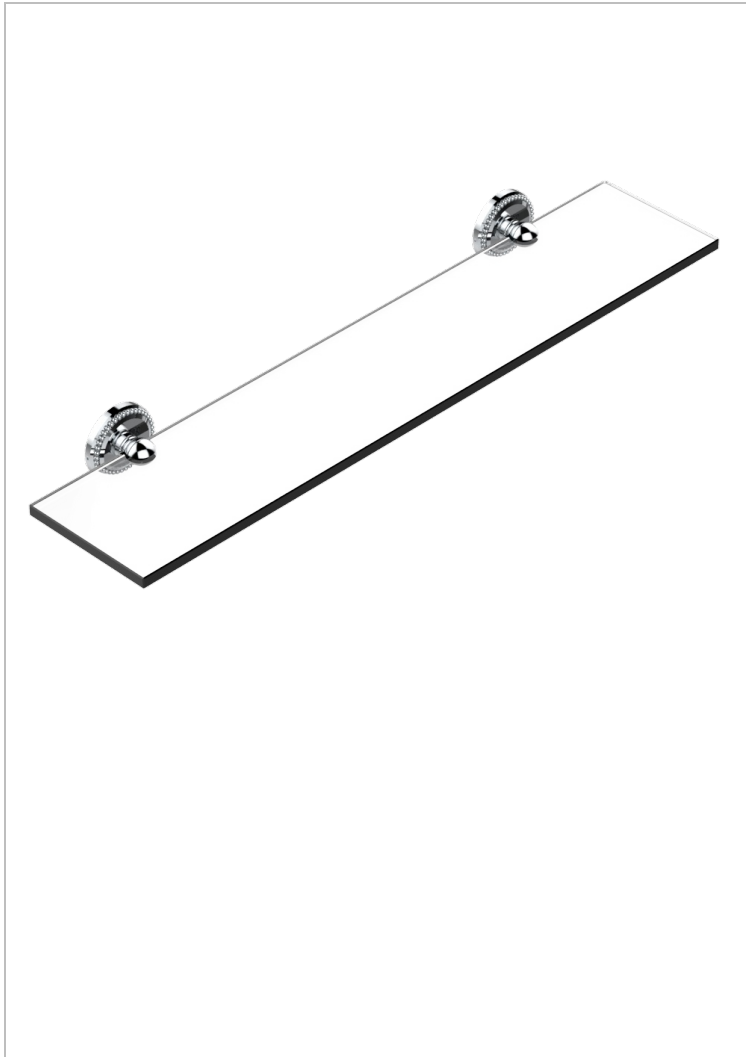

AMOUR DE TRIANON

G24-564

Repisa con soportes

THG[®]
PARIS

CARACTERÍSTICAS

- Amour de Trianon
- Repisa con soportes

ACABADOS DISPONIBLES

Bronce claro - D01
Cerámica negra mate - D30
Cobre viejo mate - H07
Cromo - A02
Cromo / dorado - G02
Cromo mate - C02

Dorado - F01
Dorado mate - F07
Dorado pálido - F30
Dorado pálido mate (sin barniz) - F31
Níquel - B01
Níquel mate - C01

Níquel viejo - H28