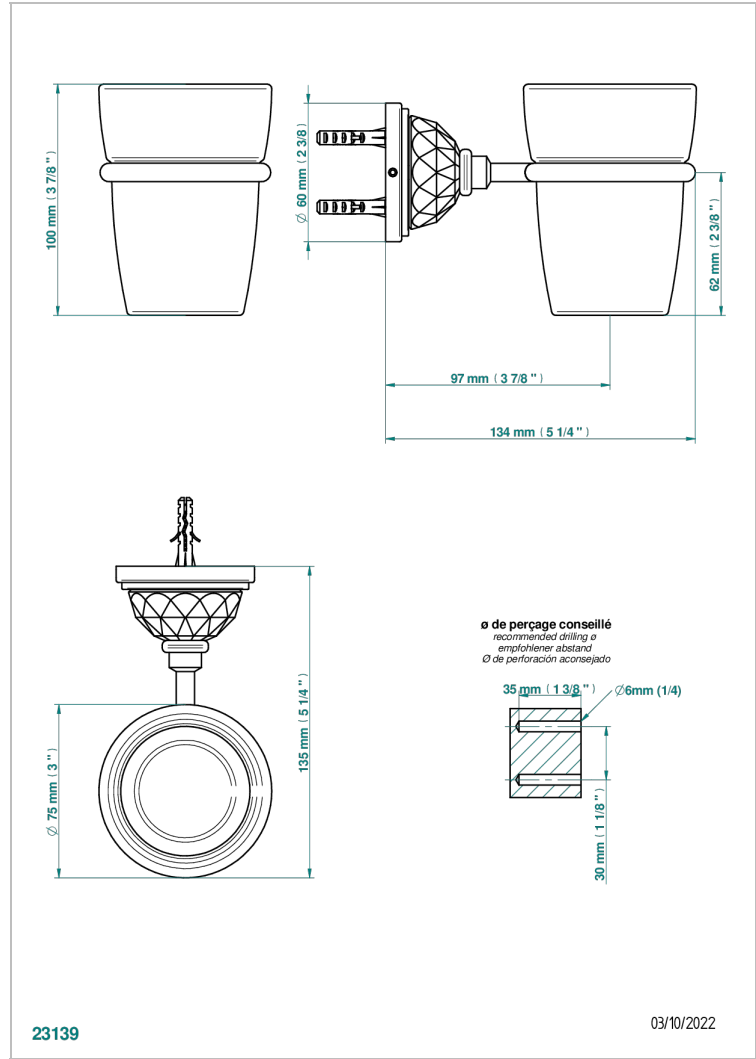

MANDARINE CRISTALLIA DIAMANT

U1K-536

Стакан настенный для зубных щёток

THG[®]
PARIS

ХАРАКТЕРИСТИКИ

- Mandarine cristallia diamant
- Стакан настенный для зубных щёток

ДОСТУПНЫЕ ВАРИАНТЫ ПОКРЫТИЙ

Black ceram - D30
Blush PVD - H62
Graphite PVD - H64
Matt Umber PVD - H67
Matt blush PVD - H60
Matt graphite PVD - H65