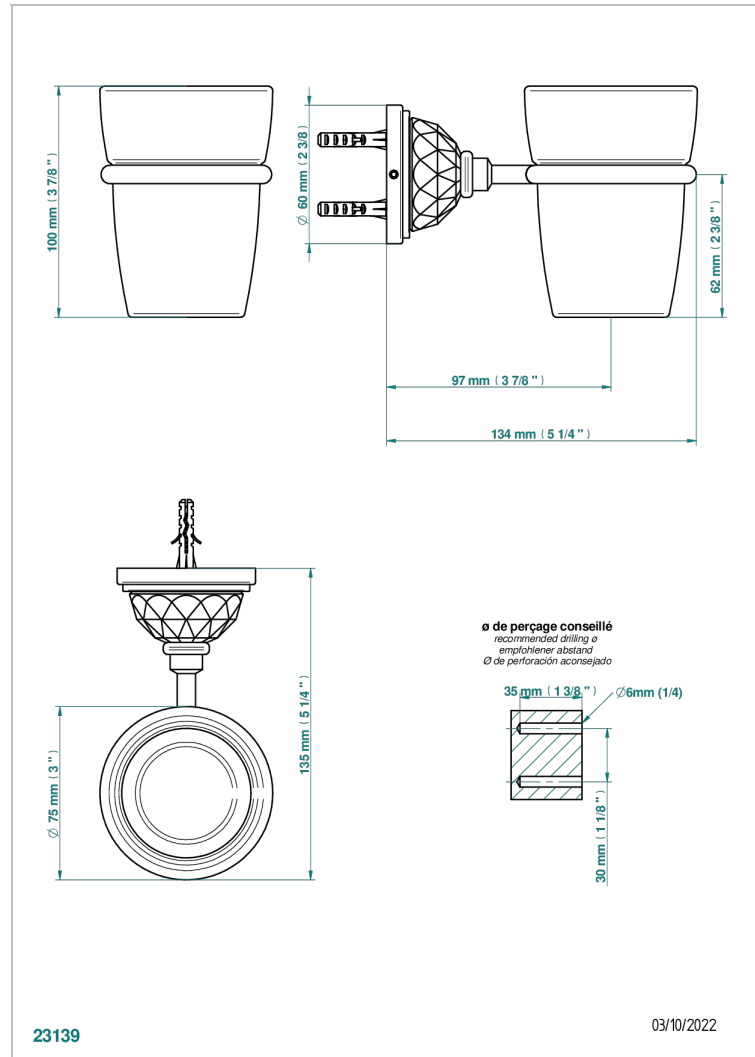

# MANDARINE CRISTALLIA DIAMANT

U1K-536

Portavasos mural con vaso de cristal

THG<sup>®</sup>  
PARIS

## CARACTERÍSTICAS

- Mandarine Cristallia Diamant
- Portavasos mural con vaso de cristal