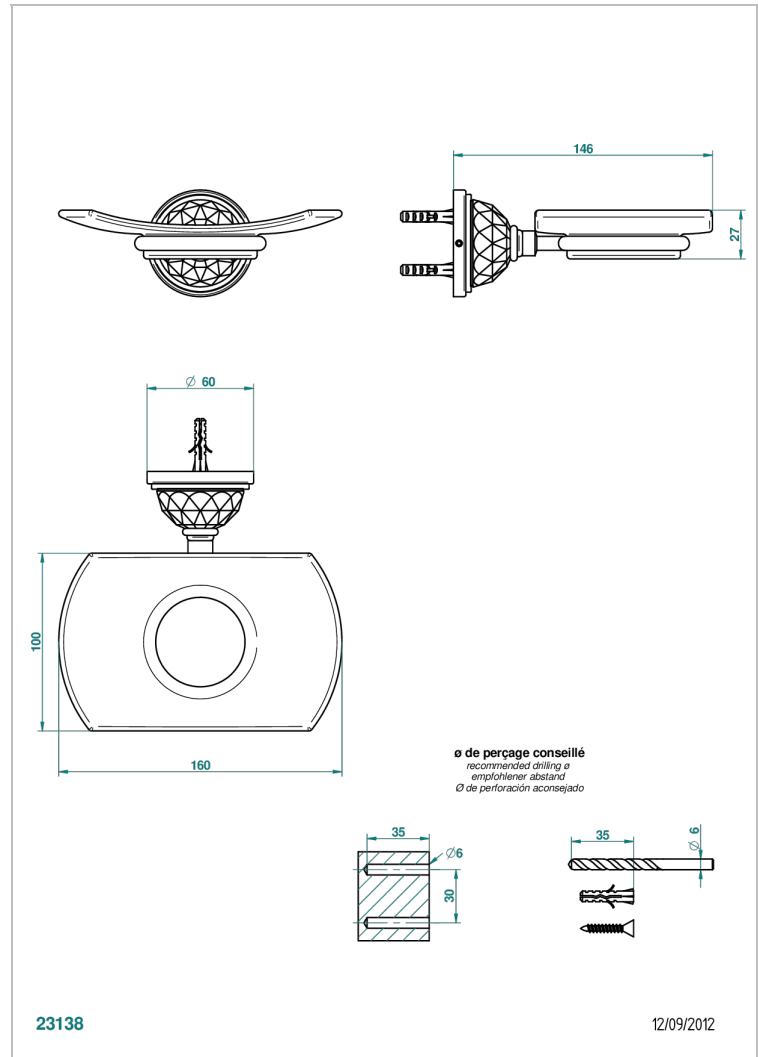

# MANDARINE CRISTALLIA DIAMANT

U1K-500

Porte-savon mural avec coupelle en verre

THG<sup>®</sup>  
PARIS

## CARACTÉRISTIQUES

- Accessoire en laiton
- Coupelle en verre