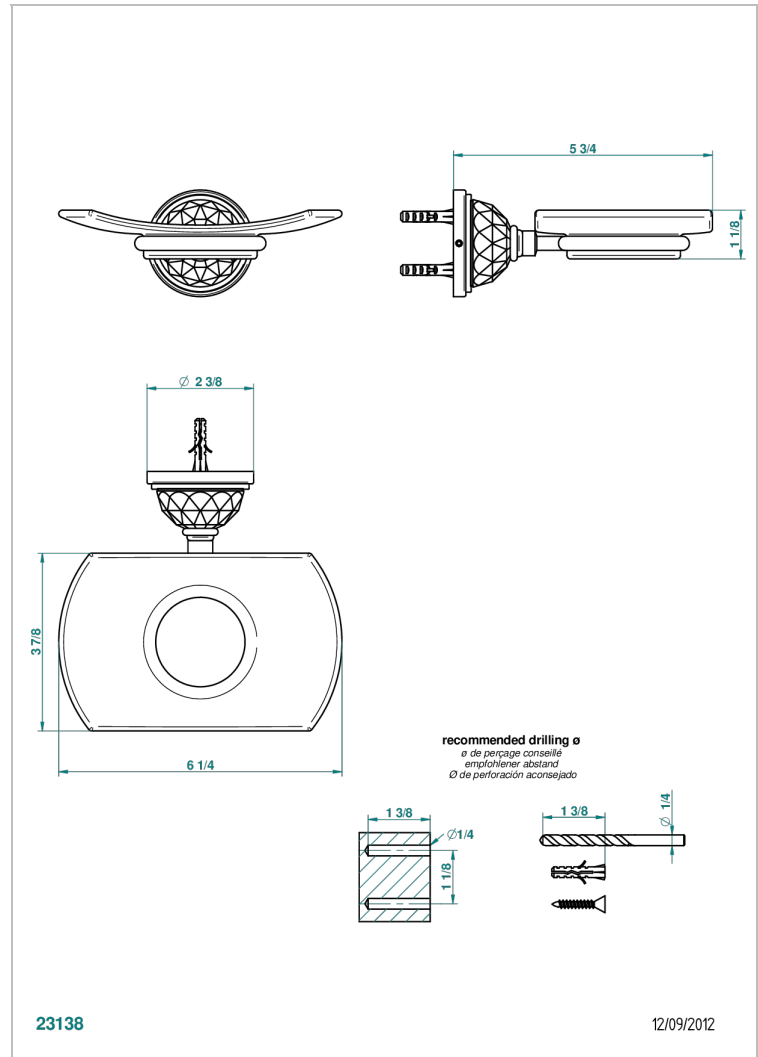

MANDARINE CRISTALLIA DIAMANT

U1K-500

Porte-savon mural avec coupelle en verre

THG[®]
PARIS

CARACTÉRISTIQUES

- Accessoire en laiton
- Coupelle en verre

FINITIONS DISPONIBLES

Bronze clair - D01
Chromé - A02
Chromé / doré - G02
Chromé mat - C02
Doré brillant - F01
Doré mat - F07