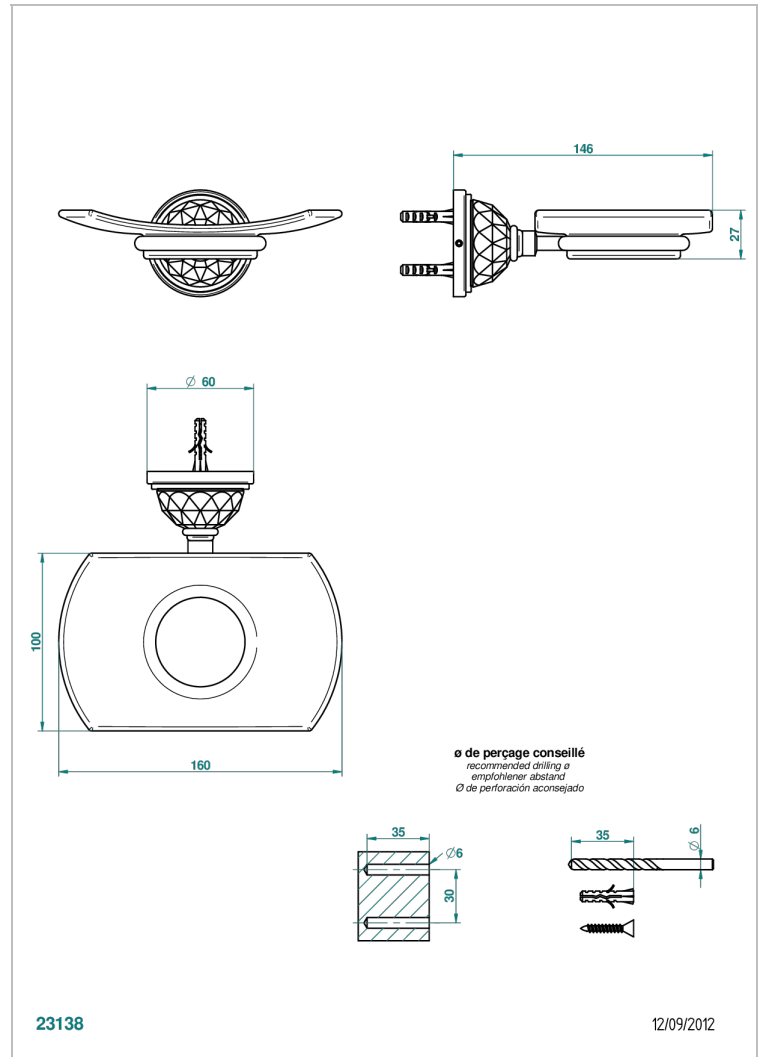

MANDARINE CRISTALLIA DIAMANT

U1K-500

Porte-savon mural avec coupelle en verre

THG[®]
PARIS

CARACTÉRISTIQUES

- Accessoire en laiton
- Coupelle en verre

FINITIONS DISPONIBLES

Bronze clair - D01
Chromé - A02
Chromé / doré - G02
Chromé mat - C02
Doré brillant - F01
Doré mat - F07

Nickel brillant - B01
Nickel mat - C01
Noir mat céramique - D30
Or pâle - F30
Or pâle mat - F31
Pvd blush - H62

Pvd blush mat - H60
Pvd couleur bronze brown - F33
Pvd couleur bronze brown - mat - F34
Pvd couleur doré - H52
Pvd couleur doré mat - H53
Pvd couleur laiton - H49