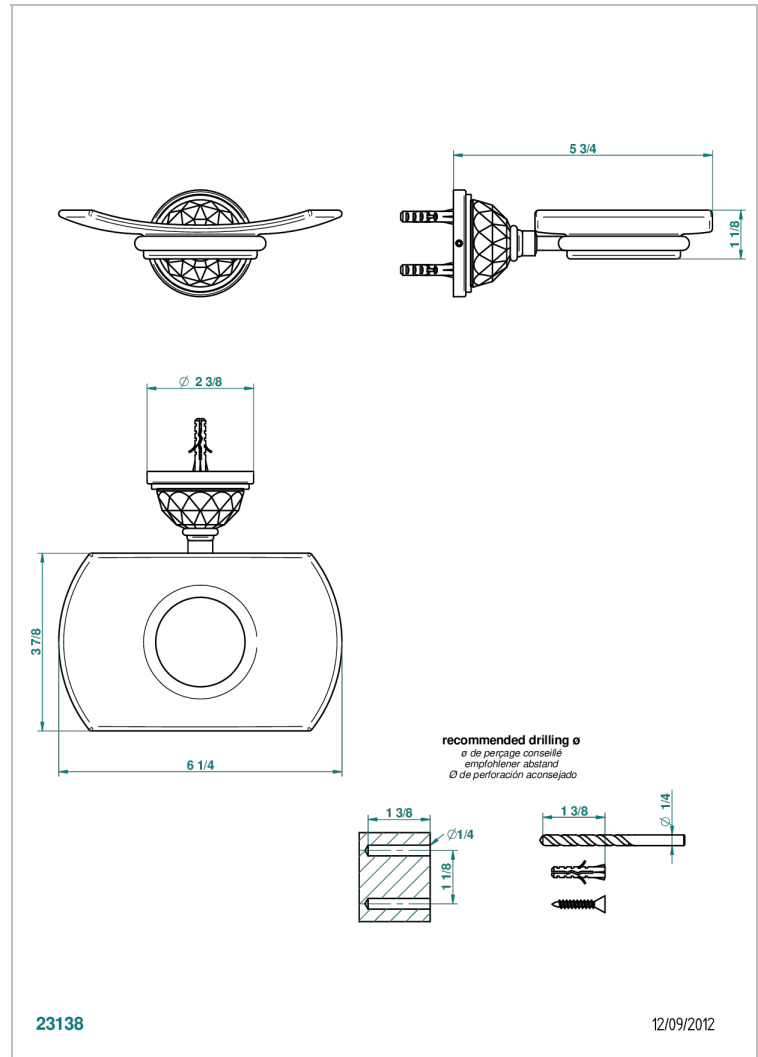

# MANDARINE CRISTALLIA DIAMANT

U1K-500

Porte-savon mural avec coupelle en verre

THG<sup>®</sup>  
PARIS

## CARACTÉRISTIQUES

- Accessoire en laiton
- Coupelle en verre