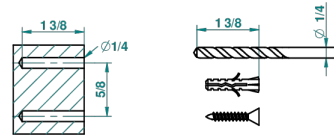

23137

08/09/2010

ХАРАКТЕРИСТИКИ

- Najem
- Полотенцедержатель-кольцо-Ø 180 мм одинарное

ДОСТУПНЫЕ ВАРИАНТЫ ПОКРЫТИЙ

Black ceram - D30
Blush PVD - H62
Graphite PVD - H64
Matt Umber PVD - H67
Matt blush PVD - H60
Matt graphite PVD - H65

Umber PVD - H66
Бронза - D01
Золото - F01
Матовая красная старинная медь - H07
Матовое золото - F07
Матовое светлое золото - F31

Матовый никель - C01
Матовый хром - C02
Никель - B01
Покрытие PVD бронза - F33
Покрытие PVD золотистый цвет - H52
Покрытие PVD латунь - H49

Покрытие PVD матовая бронза - F34
Покрытие PVD матовая латунь - H50
Покрытие PVD матовый золотистый - H53
Покрытие PVD матовый никель - H56
Покрытие PVD никель - H55
Светлое золото - F30

Состаренный никель - H28
Хром - A02
Хром/золото - G02