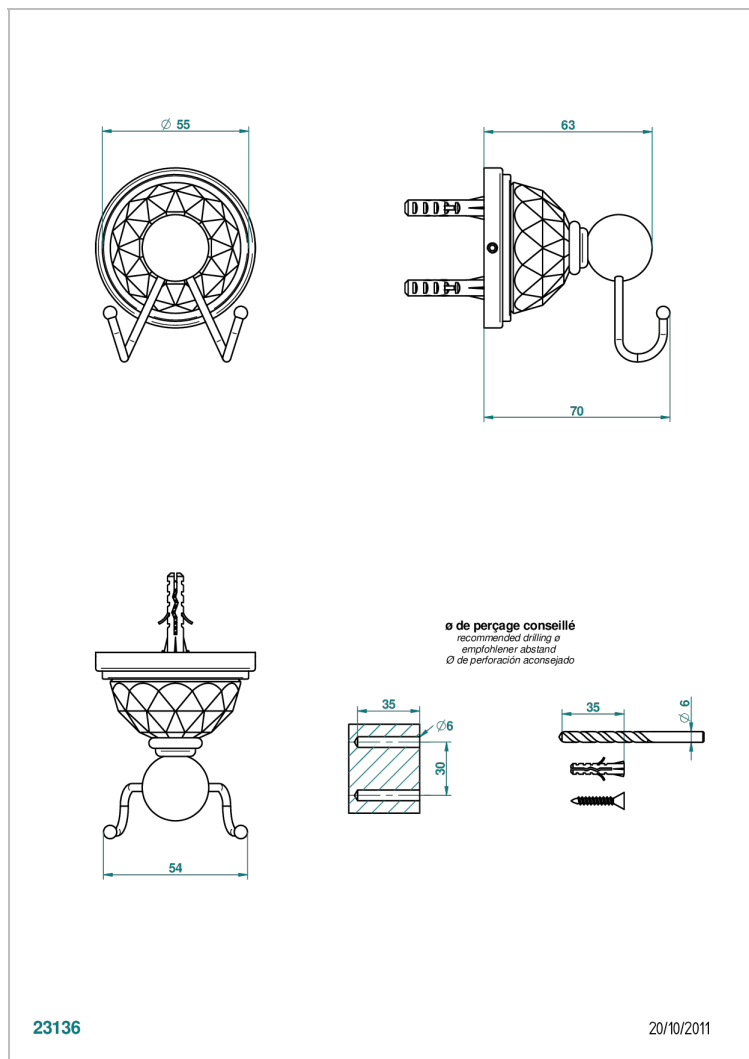

# MANDARINE CRISTALLIA DIAMANT

U1K-512

Percha doble para guantes

THG<sup>®</sup>  
PARIS

23136

20/10/2011

## CARACTERÍSTICAS

- Mandarin Cristallia Diamant
- Percha doble para guantes