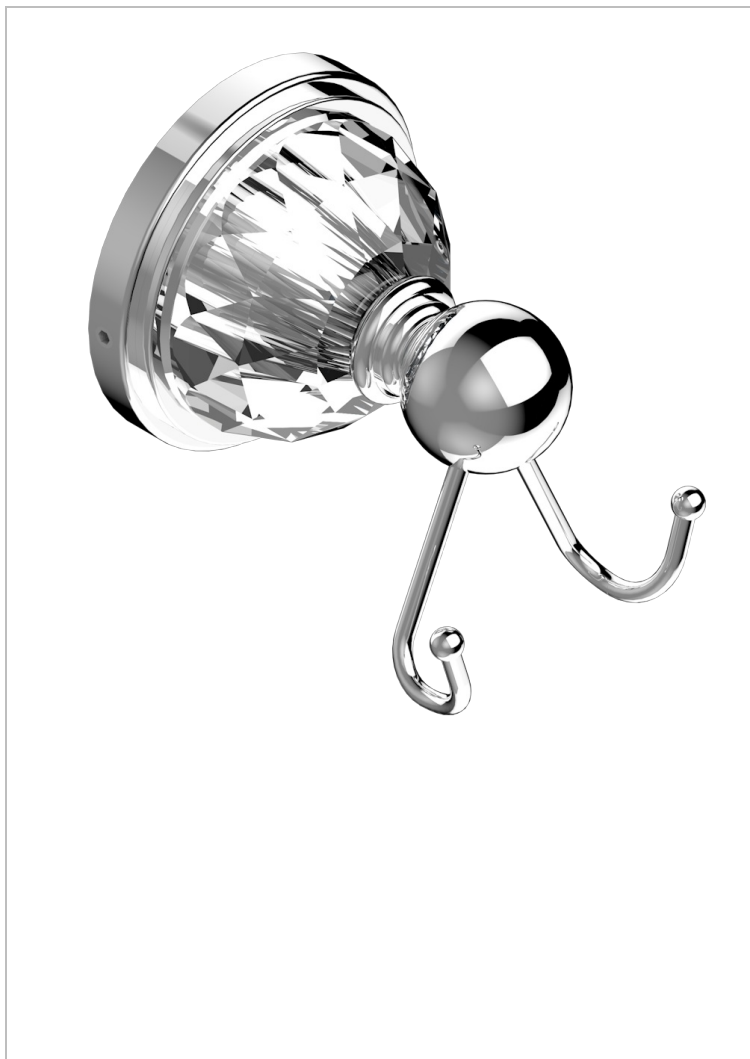

# MANDARINE CRISTALLIA DIAMANT

U1K-512

Percha doble para guantes

THG<sup>®</sup>  
PARIS

23136

20/10/2011

## CARACTERÍSTICAS

- Mandarin Cristallia Diamant
- Percha doble para guantes

## ACABADOS DISPONIBLES

Bronce claro - D01  
Cerámica negra mate - D30  
Cobre viejo mate - H07  
Cromo - A02  
Cromo / dorado - G02  
Cromo mate - C02

Dorado - F01  
Dorado mate - F07  
Dorado pálido - F30  
Dorado pálido mate (sin barniz) - F31  
Níquel - B01  
Níquel mate - C01

Níquel viejo - H28  
Pvd blush - H62  
Pvd blush mate - H60  
Pvd color latón - H49  
Pvd color latón mate - H50  
Pvd color níquel - H55

Pvd color níquel mate - H56  
Pvd color oro - H52  
Pvd color oro mate - H53  
Pvd grafito - H64  
Pvd grafito mate - H65  
Pvd marrón bronce - F33