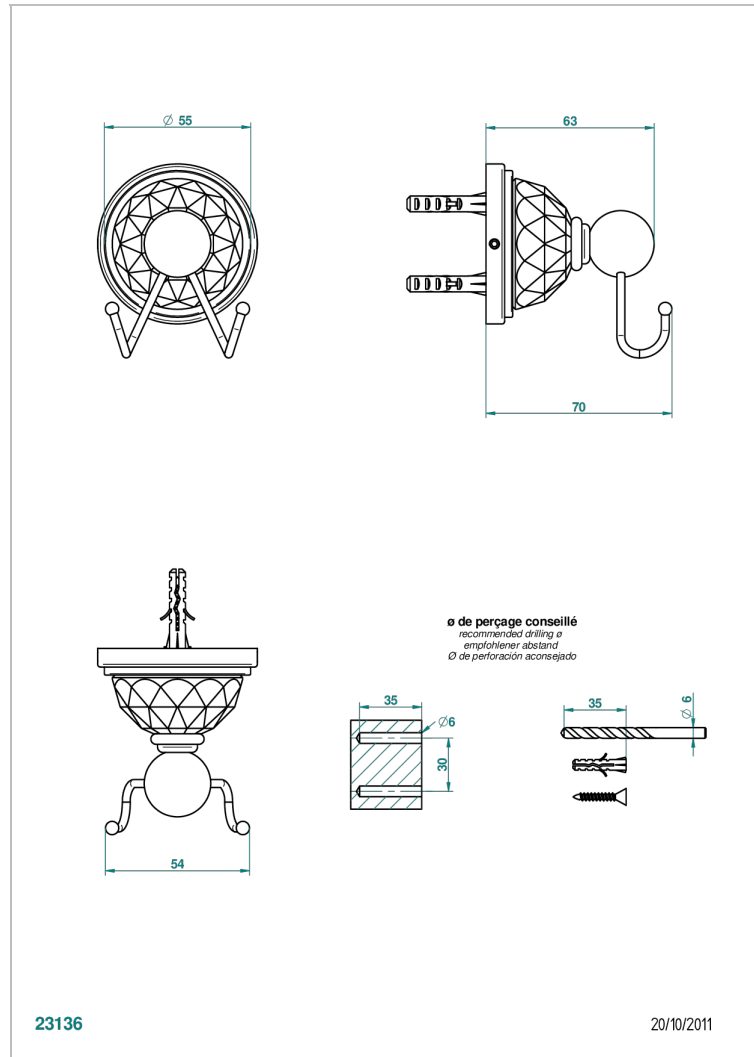

# MANDARINE CRISTALLIA DIAMANT

U1K-512

Doppelter Haken für Waschlappen

THG<sup>®</sup>  
PARIS

## EIGENSCHAFTEN

- Mandarine Cristallia Diamant
- Doppelter Haken für Waschlappen