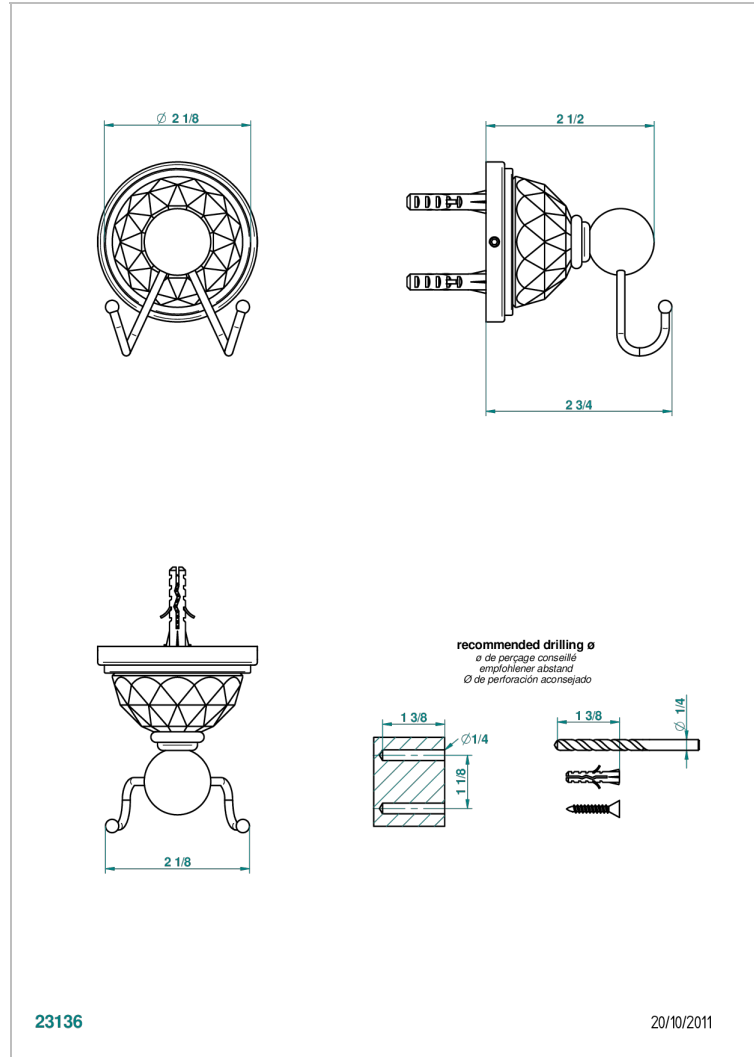

# MANDARINE CRISTALLIA DIAMANT

U1K-512

Doppelter Haken für Waschlappen

THG<sup>®</sup>  
PARIS

## EIGENSCHAFTEN

- Mandarine Cristallia Diamant
- Doppelter Haken für Waschlappen