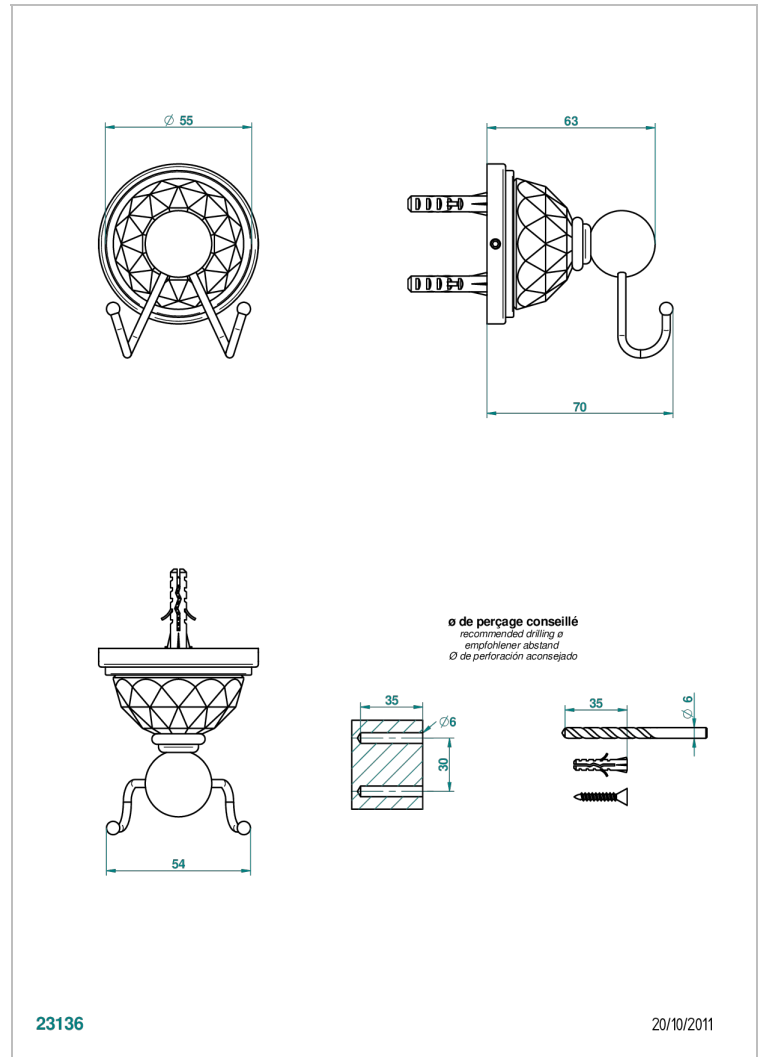

# MANDARINE CRISTALLIA DIAMANT

U1K-512

Percha doble para guantes

THG<sup>®</sup>  
PARIS

23136

20/10/2011

## CARACTERÍSTICAS

- Mandarin Cristallia Diamant
- Percha doble para guantes