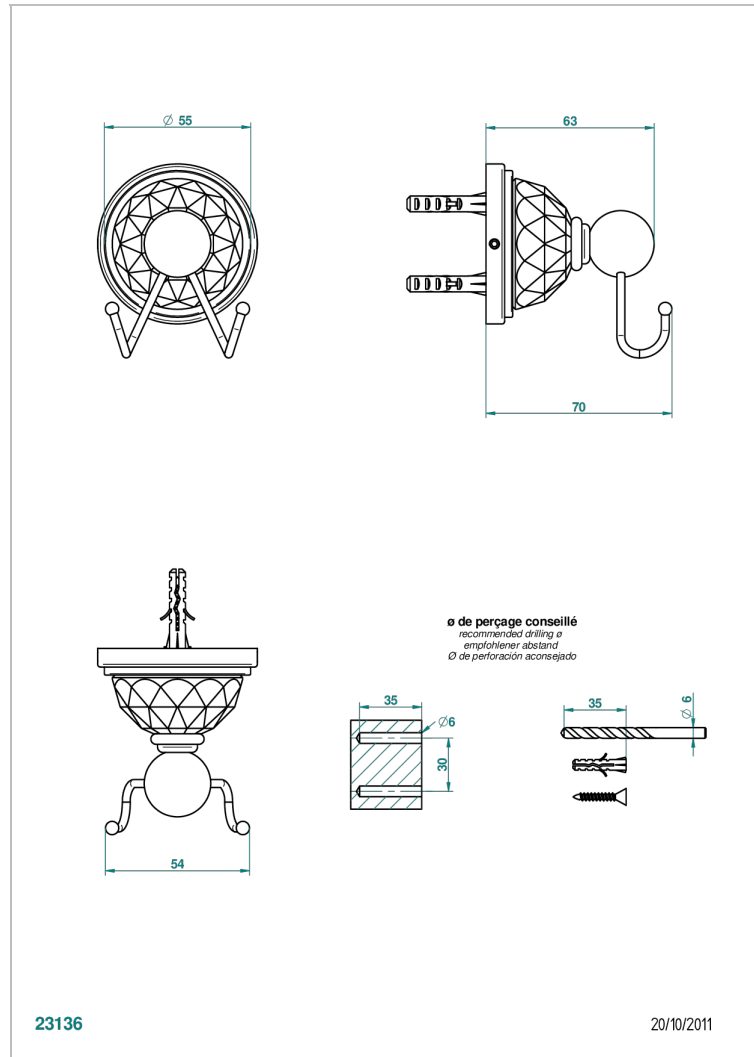

MANDARINE CRISTALLIA DIAMANT

U1K-512

Doppelter Haken für Waschlappen

THG[®]
PARIS

EIGENSCHAFTEN

- Mandarine Cristallia Diamant
- Doppelter Haken für Waschlappen

VERFÜGBARE OBERFLÄCHEN

Altnickel - H28
Blassgold - F30
Blassgold matt unlackiert - F31
Bronze hell - D01
Chrom - A02
Chrom / gold - G02