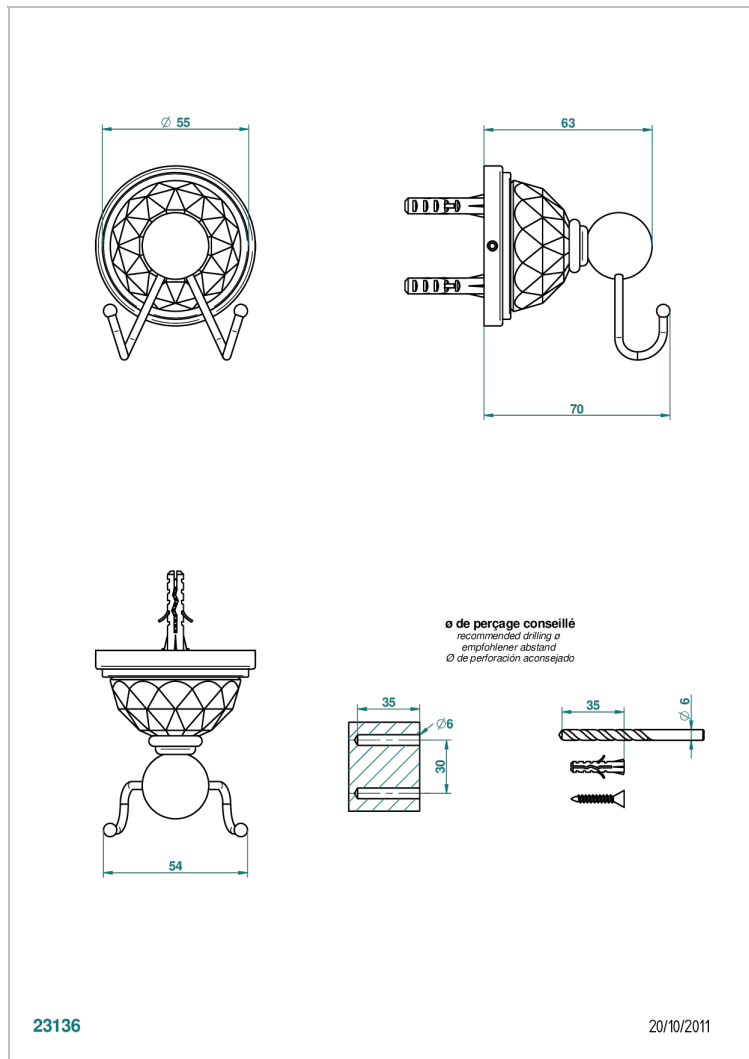

# MANDARINE CRISTALLIA DIAMANT

U1K-512

双人手套勾

THG<sup>®</sup>  
PARIS

## 特色

- Mandarine Cristallia Diamant
- 双人手套勾