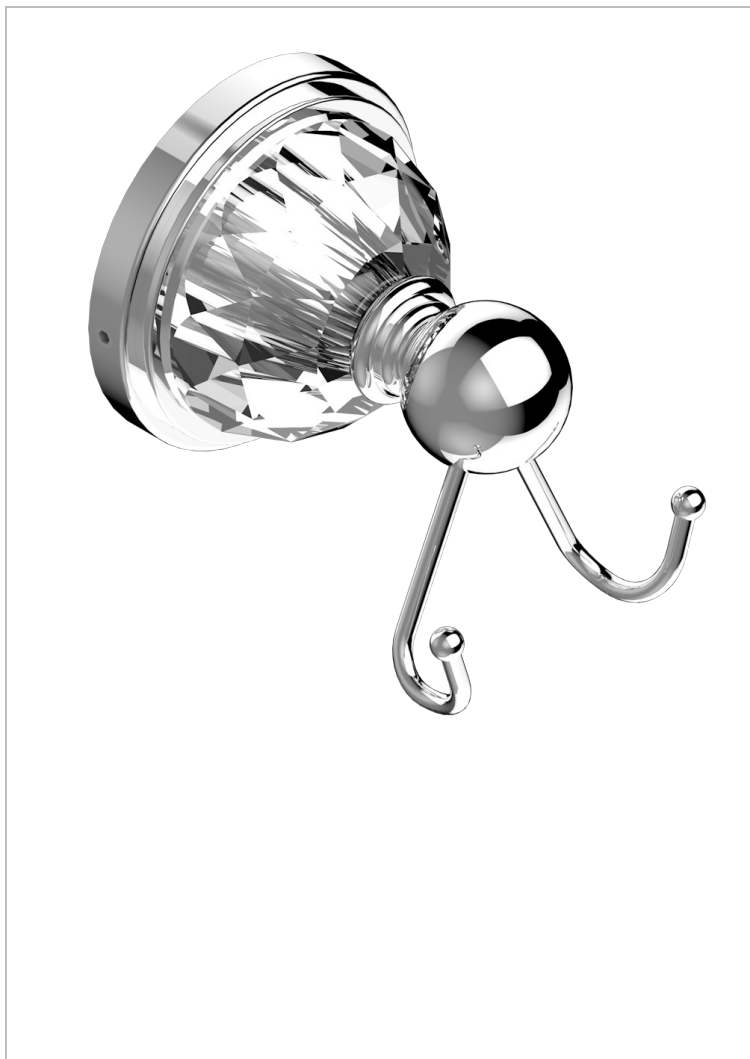

# MANDARINE CRISTALLIA DIAMANT

U1K-512

双人手套勾

THG<sup>®</sup>  
PARIS

## 特色

- Mandarine Cristallia Diamant
- 双人手套勾