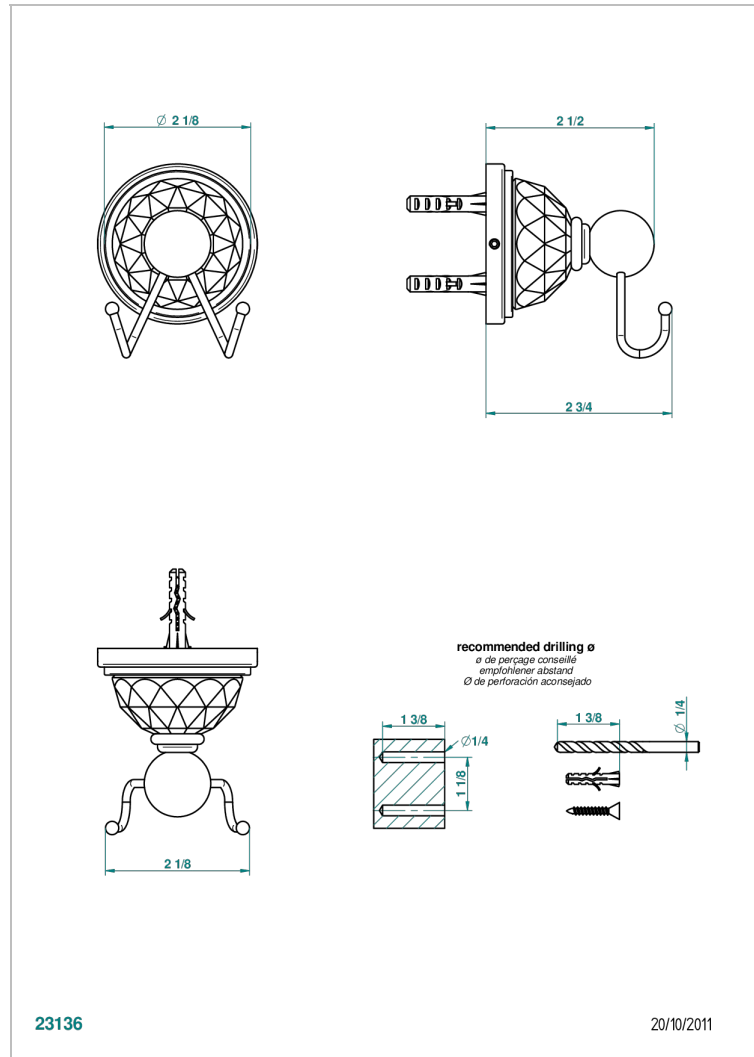

# MANDARINE CRISTALLIA DIAMANT

U1K-512

Doppelter Haken für Waschlappen

THG<sup>®</sup>  
PARIS

## EIGENSCHAFTEN

- Mandarine Cristallia Diamant
- Doppelter Haken für Waschlappen