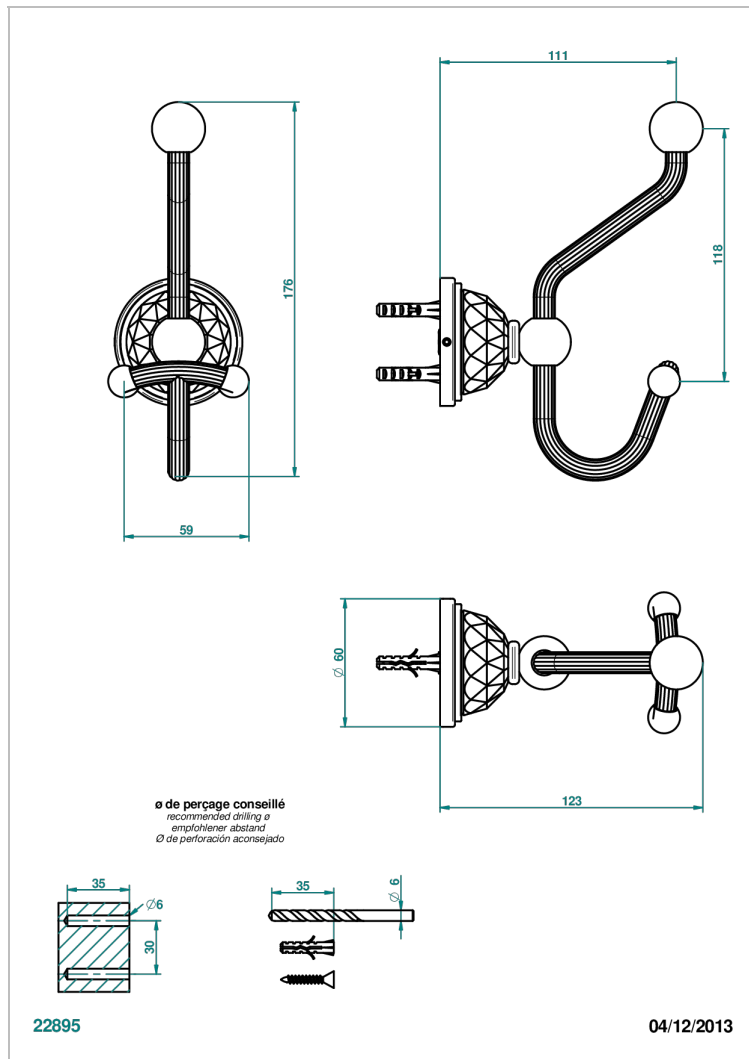

# MANDARINE CRISTALLIA DIAMANT

U1K-510A

双人浴衣架

THG<sup>®</sup>  
PARIS

## 特色

- Mandarine Cristallia Diamant
- 双人浴衣架

PVD金色 - H52  
PVD镍 - H55  
Umber PVD - H66  
哑光复古铜 - H07  
哑光浅金 - F31  
哑光金 - F07

哑光铬 - C02  
哑光镍 - C01  
复古镍 - H28  
抛光金 (24K金) - F01  
抛光铬 - A02  
抛光铬/抛光金 - G02

抛光镍 - B01  
浅金 - F30  
漆面铜 - D01