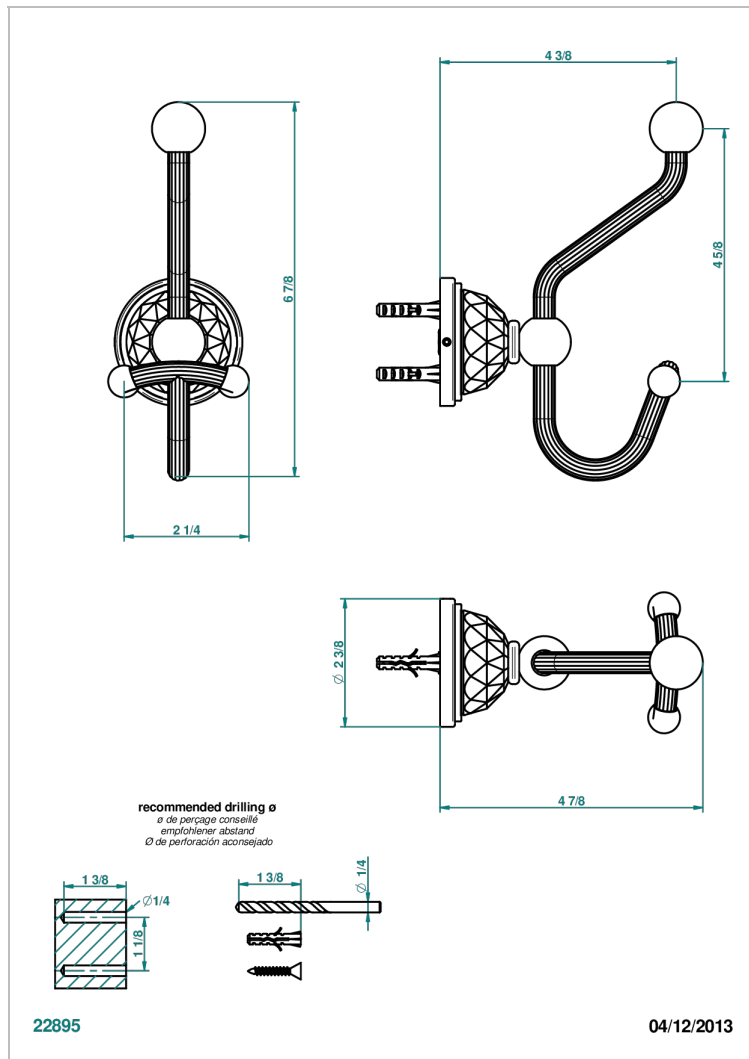

MANDARINE CRISTALLIA DIAMANT

U1K-510A

双人浴衣架

THG[®]
PARIS

特色

- Mandarine Cristallia Diamant
- 双人浴衣架

可选饰面

Black ceram - D30
Blush PVD - H62
Graphite PVD - H64
Matt Umber PVD - H67
Matt blush PVD - H60
Matt graphite PVD - H65

PVD哑光棕铜 - F34
PVD哑光金 - H53
PVD哑光铜 - H50
PVD哑光镍 - H56
PVD抛光铜 - H49
PVD棕铜 - F33

PVD金色 - H52
PVD镍 - H55
Umber PVD - H66
哑光复古铜 - H07
哑光浅金 - F31
哑光金 - F07

哑光铬 - C02
哑光镍 - C01
复古镍 - H28
抛光金 (24K金) - F01
抛光铬 - A02
抛光铬/抛光金 - G02

抛光镍 - B01
浅金 - F30
漆面铜 - D01