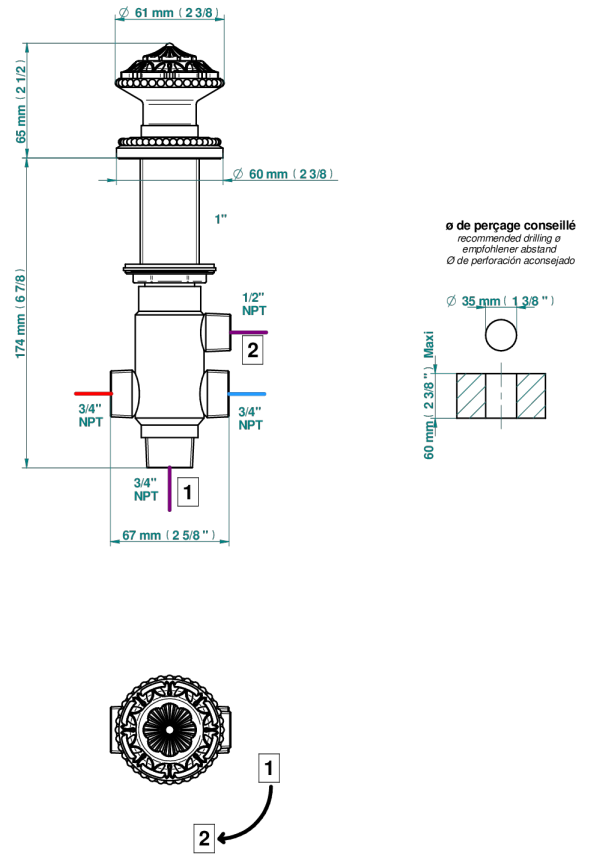

AMOUR DE TRIANON

G24-50/4/VG

Inverseur manuel à 4 voies sur gorge (2 arrivées, 2 sorties)

THG[®]
PARIS

23131

04/04/2024

CARACTÉRISTIQUES

- Amour de Trianon
- Inverseur manuel à 4 voies sur gorge (2 arrivées, 2 sorties)

SPÉCIFICATIONS TECHNIQUES

- Recommandé : 3 bars (max. 5 bars) - Advised : 43,5 psi (max. 72 psi)
- débit sortie Douchette 1/2 : 50 l/min à 3 bars - fonction 1/2 : 13,2 gpm at 43.5 psi
- débit sortie Bec 3/4 : 70 l/min - fonction 3/4 : 18,5 gpm at 43.5 psi

Vieux nickel - H28