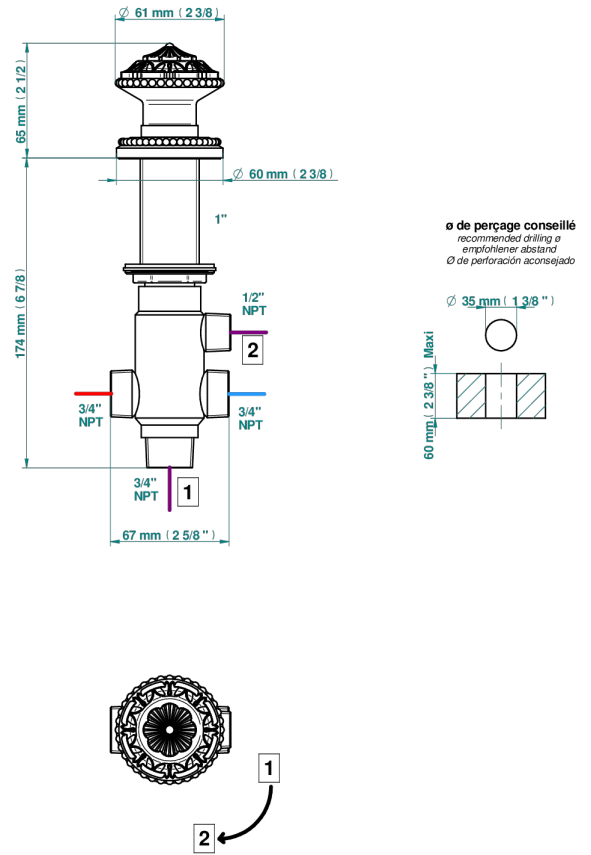

# AMOUR DE TRIANON

G24-50/4/VG

Rim mounted 4 way diverter : 2 inlets and 2 outlets

23131

04/04/2024

## CHARACTERISTIC

- Amour de Trianon
- Rim mounted 4 way diverter : 2 inlets and 2 outlets

## TECHNICAL SPECS

- Recommandé : 3 bars (max. 5 bars) - Advised : 43,5 psi (max. 72 psi)
- débit sortie Douchette 1/2 : 50 l/min à 3 bars - fonction 1/2 : 13,2 gpm at 43.5 psi
- débit sortie Bec 3/4 : 70 l/min - fonction 3/4 : 18,5 gpm at 43.5 psi

Varnished matt antique red copper (color finish) - H07