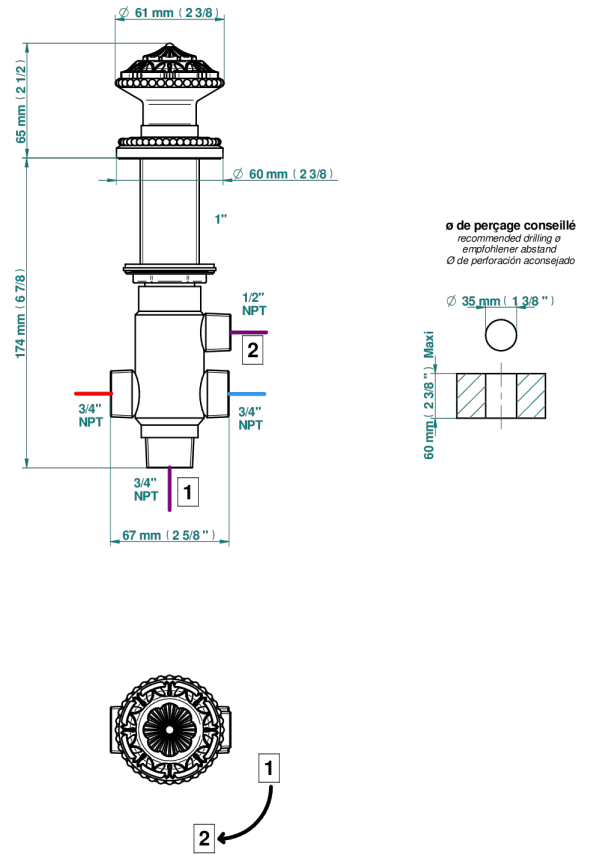

AMOUR DE TRIANON

G24-50/4/VG

Rim mounted 4 way diverter : 2 inlets and 2 outlets

23131

04/04/2024

CHARACTERISTIC

- Amour de Trianon
- Rim mounted 4 way diverter : 2 inlets and 2 outlets

TECHNICAL SPECS

- Recommandé : 3 bars (max. 5 bars) - Advised : 43,5 psi (max. 72 psi)
- débit sortie Douchette 1/2 : 50 l/min à 3 bars - fonction 1/2 : 13,2 gpm at 43.5 psi
- débit sortie Bec 3/4 : 70 l/min - fonction 3/4 : 18,5 gpm at 43.5 psi

Varnished matt antique red copper (color finish) - H07