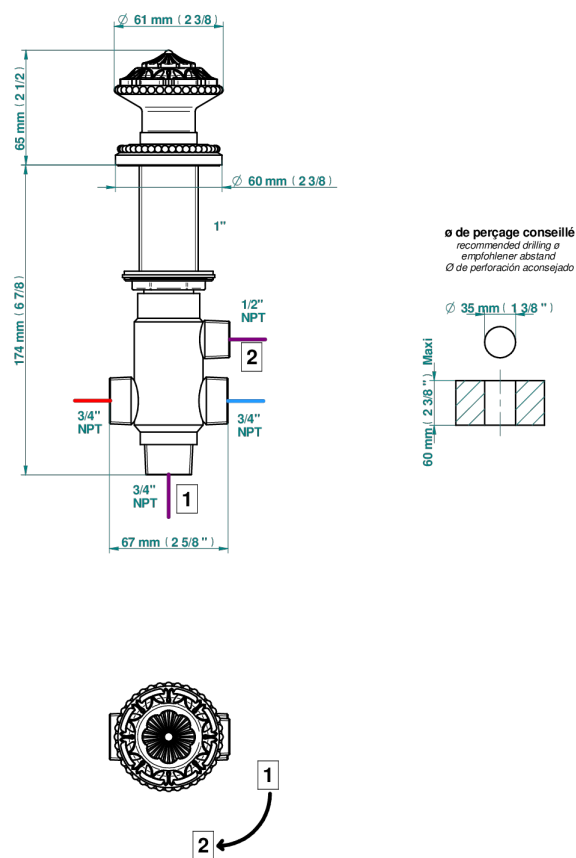

AMOUR DE TRIANON

G24-504VGUS

Inverseur manuel à 4 voies sur gorge (2 arrivées 2 sorties) standard américain

THG[®]
PARIS

23131

04/04/2024

CARACTÉRISTIQUES

- Amour de Trianon
- Inverseur manuel à 4 voies sur gorge (2 arrivées 2 sorties) standard américain

SPÉCIFICATIONS TECHNIQUES

- Recommandé : 3 bars (max. 5 bars) - Advised : 43,5 psi (max. 72 psi)
- débit sortie Douchette 1/2 : 50 l/min à 3 bars - fonction 1/2 : 13,2 gpm at 43.5 psi
- débit sortie Bec 3/4 : 70 l/min - fonction 3/4 : 18,5 gpm at 43.5 psi

Vieux nickel - H28