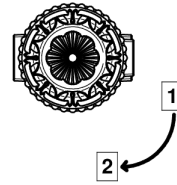

# AMOUR DE TRIANON

G24-504VGUS

4 WAYS DECK DIVERTER WITH TRIM

THG<sup>®</sup>  
PARIS

23131

04/04/2024

## CARACTERÍSTICAS

- Amour de Trianon
- 4 WAYS DECK DIVERTER WITH TRIM