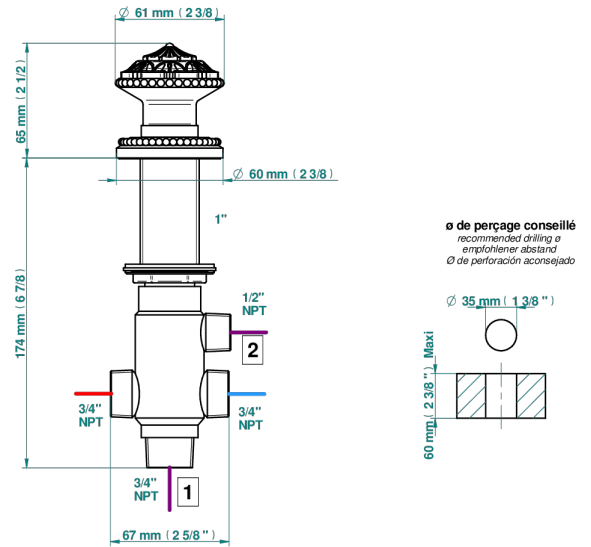

# AMOUR DE TRIANON

G24-504VGUS

4 WAYS DECK DIVERTER WITH TRIM

THG<sup>®</sup>  
PARIS

23131

04/04/2024

## CARACTERÍSTICAS

- Amour de Trianon
- 4 WAYS DECK DIVERTER WITH TRIM

## ESPECIFICACIONES TÉCNICAS

- Recommandé : 3 bars (max. 5 bars) - Advised : 43,5 psi (max. 72 psi)
- débit sortie Douchette 1/2 : 50 l/min à 3 bars - fonction 1/2 : 13,2 gpm at 43.5 psi
- débit sortie Bec 3/4 : 70 l/min - fonction 3/4 : 18,5 gpm at 43.5 psi