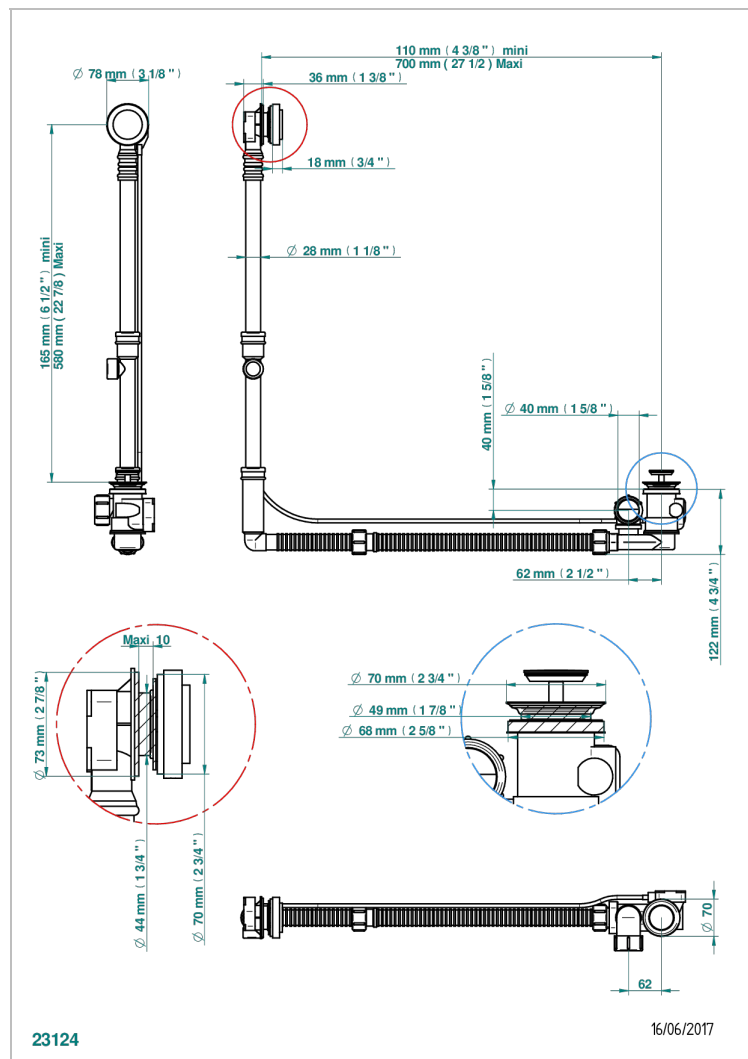

# CORVAIR FIOR DI BOSCO CON MANETAS

U8L-302GM

THG<sup>®</sup>  
PARIS

Desagüe automático de bañera modelo geberit altura ajustable 165mm mini 580 mm maxi con embellecedor de estilo thg

## CARACTERÍSTICAS

- Corvair Fior di Bosco con manetas
- Desagüe automático de bañera modelo geberit altura ajustable 165mm mini 580 mm maxi con embellecedor de estilo thg